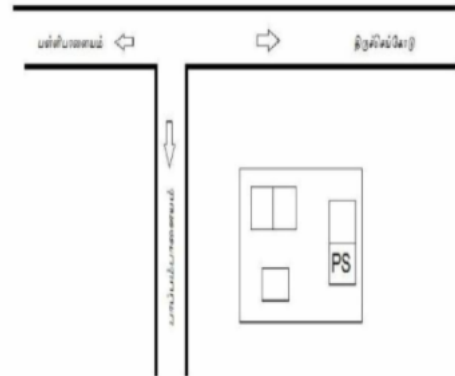

Key MAP View