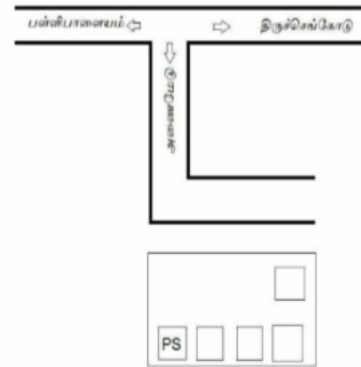

Google Map View

Polling Station Building Front View

Polling Station Front View

Cad View

Key MAP View

1 பெயர் : பவித்ரன் தாயின் பெயர் : ஈஸ்வரி வீட்டு எண் : 1 வயது : 21 பாலினம் : ஆண்	YAK2230993 Photo is available	2 பெயர் : மனோகரன் தந்தை பெயர் : அருணாசலசெட்டியார் வீட்டு எண் : 1-1 வயது : 54 பாலினம் : ஆண்	YAK1817584 Photo is available	3 பெயர் : தமிழ்வாணன் தந்தை பெயர் : பழனியப்பன் வீட்டு எண் : 1-1 வயது : 54 பாலினம் : ஆண்	JBR2382679 Photo is available
4 பெயர் : சாவித்திரி கணவர் பெயர் : தமிழ்வாணன் வீட்டு எண் : 1-1 வயது : 51 பாலினம் : பெண்	JBR2382638 Photo is available	5 பெயர் : சுப்ரமணி தந்தை பெயர் : துரைசாமி வீட்டு எண் : 1-1 வயது : 51 பாலினம் : ஆண்	YAK0438374 Photo is available	6 பெயர் : பவித்ரா தேவி தந்தை பெயர் : தமிழ்வாணன் வீட்டு எண் : 1-1 வயது : 31 பாலினம் : பெண்	YAK0902973 Photo is available
7 பெயர் : பாபு தந்தை பெயர் : துரைசாமி வீட்டு எண் : 1/1 வயது : 30 பாலினம் : ஆண்	YAK0706002 Photo is available	8 பெயர் : இளவரசன் தந்தை பெயர் : தமிழ்வாணன் வீட்டு எண் : 1-1 வயது : 29 பாலினம் : ஆண்	YAK1020569 Photo is available	9 பெயர் : பாப்பாத்தி கணவர் பெயர் : பச்சமுத்து வீட்டு எண் : 1-2 வயது : 74 பாலினம் : பெண்	JBR4200960 Photo is available
10 பெயர் : உமாசங்கர் தந்தை பெயர் : பச்சமுத்து வீட்டு எண் : 1-2 வயது : 50 பாலினம் : ஆண்	JBR5634241 Photo is available	11 பெயர் : மணி கணவர் பெயர் : இராமசாமி வீட்டு எண் : 1-3 வயது : 63 பாலினம் : பெண்	YAK1817592 Photo is available	12 பெயர் : சாவித்திரி கணவர் பெயர் : ரவீந்திரன் வீட்டு எண் : 1-3-1 வயது : 72 பாலினம் : பெண்	YAK0198440 Photo is available
13 பெயர் : ராஜாராம் தந்தை பெயர் : ரவீந்திரன் வீட்டு எண் : 1-3-1 வயது : 46 பாலினம் : ஆண்	YAK0198457 Photo is available	14 பெயர் : கோகிலவாணி கணவர் பெயர் : ராஜாராம் வீட்டு எண் : 1-3-1 வயது : 44 பாலினம் : பெண்	YAK0902981 Photo is available	15 பெயர் : செல்லதுரை தந்தை பெயர் : அப்பாசாமி வீட்டு எண் : 1-3-2 வயது : 76 பாலினம் : ஆண்	JBR5914114 Photo is available
16 பெயர் : கல்யாணி கணவர் பெயர் : செல்லதுரை வீட்டு எண் : 1-3-2 வயது : 72 பாலினம் : பெண்	JBR5914122 Photo is available	17 பெயர் : வசந்தி கணவர் பெயர் : சேகர் வீட்டு எண் : 1-3A வயது : 69 பாலினம் : பெண்	JBR5914106 Photo is available	18 பெயர் : யசோதா தந்தை பெயர் : சேகர் வீட்டு எண் : 1-3A வயது : 38 பாலினம் : பெண்	JBR5994413 Photo is available
19 பெயர் : கௌதமன் தந்தை பெயர் : சேகர் வீட்டு எண் : 1-3A வயது : 34 பாலினம் : ஆண்	YAK0438358 Photo is available	20 பெயர் : பெருமாயி கணவர் பெயர் : குழந்தைவேல் வீட்டு எண் : 1-4 வயது : 97 பாலினம் : பெண்	YAK1817600 Photo is available	21 பெயர் : பெரியசாமி தந்தை பெயர் : குப்புசாமி வீட்டு எண் : 1-4 வயது : 50 பாலினம் : ஆண்	JBR2406106 Photo is available
S 22 பெயர் : லோகேஷ் தந்தை பெயர் : இந்திரன் வீட்டு எண் : 1-4 வயது : 27 பாலினம் : ஆண்	YAK1215425 Photo is available	23 பெயர் : சரவணன் தந்தை பெயர் : பிச்சமுத்து வீட்டு எண் : 1/4 ஏ வயது : 52 பாலினம் : ஆண்	YAK1300417 Photo is available	24 பெயர் : கௌரீஸ்வரி கணவர் பெயர் : சரவணன் வீட்டு எண் : 1-4A வயது : 45 பாலினம் : பெண்	YAK1020593 Photo is available
25 பெயர் : லோகேஸ்வரன் தந்தை பெயர் : ரெங்கநாதன் வீட்டு எண் : 1-4A வயது : 40 பாலினம் : ஆண்	YAK1020585 Photo is available	26 பெயர் : ரேஷ்மிகா தந்தை பெயர் : சரவணன் வீட்டு எண் : 1/4ஏ வயது : 20 பாலினம் : பெண்	YAK2351856 Photo is available	27 பெயர் : முருகேசன் தந்தை பெயர் : வரதப்பக்கவுண்டர் வீட்டு எண் : 1-5 வயது : 64 பாலினம் : ஆண்	YAK0198465 Photo is available
28 பெயர் : கதிர்வேல்முருகன் கே ஆர் வி தந்தை பெயர் : விஜயகுமார் ஆர் வீட்டு எண் : 1/5 வயது : 34 பாலினம் : ஆண்	RTW0274068 Photo is available	29 பெயர் : முத்துசாமி தந்தை பெயர் : ராமசாமி வீட்டு எண் : 1-6 வயது : 83 பாலினம் : ஆண்	JBR2406908 Photo is available	30 பெயர் : சசிஅருணா தந்தை பெயர் : சின்னதுரை வீட்டு எண் : 1-6 வயது : 46 பாலினம் : பெண்	JBR4200986 Photo is available