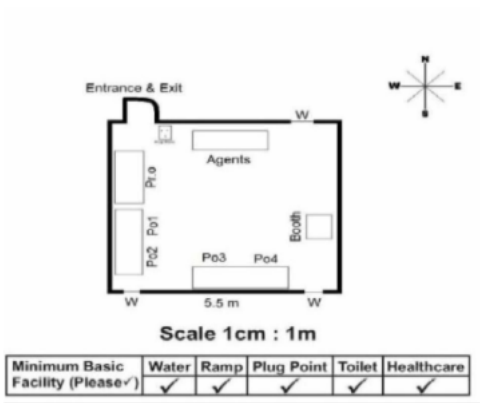

Google Map View

Polling Station Building Front View

Polling Station Front View

Cad View

Key MAP View

1 பெயர் : பவித்ரன் தாயின் பெயர் : ஈஸ்வரி வீட்டு எண் : 1 வயது : 21 பாலினம் : ஆண்	YAK2230993 Photo is available	2 பெயர் : மனோகரன் தந்தை பெயர் : அருணாசலசெட்டியார் வீட்டு எண் : 1-1 வயது : 54 பாலினம் : ஆண்	YAK1817584 Photo is available	3 பெயர் : தமிழ்வாணன் தந்தை பெயர் : பழனியப்பன் வீட்டு எண் : 1-1 வயது : 54 பாலினம் : ஆண்	JBR2382679 Photo is available
4 பெயர் : சாவித்திரி கணவர் பெயர் : தமிழ்வாணன் வீட்டு எண் : 1-1 வயது : 51 பாலினம் : பெண்	JBR2382638 Photo is available	5 பெயர் : சுப்ரமணி தந்தை பெயர் : துரைசாமி வீட்டு எண் : 1-1 வயது : 51 பாலினம் : ஆண்	YAK0438374 Photo is available	6 பெயர் : பவித்ரா தேவி தந்தை பெயர் : தமிழ்வாணன் வீட்டு எண் : 1-1 வயது : 31 பாலினம் : பெண்	YAK0902973 Photo is available
7 பெயர் : பாபு தந்தை பெயர் : துரைசாமி வீட்டு எண் : 1/1 வயது : 30 பாலினம் : ஆண்	YAK0706002 Photo is available	8 பெயர் : இளவரசன் தந்தை பெயர் : தமிழ்வாணன் வீட்டு எண் : 1-1 வயது : 29 பாலினம் : ஆண்	YAK1020569 Photo is available	9 பெயர் : பாப்பாத்தி கணவர் பெயர் : பச்சமுத்து வீட்டு எண் : 1-2 வயது : 74 பாலினம் : பெண்	JBR4200960 Photo is available
10 பெயர் : உமாசங்கர் தந்தை பெயர் : பச்சமுத்து வீட்டு எண் : 1-2 வயது : 50 பாலினம் : ஆண்	JBR5634241 Photo is available	11 பெயர் : மணி கணவர் பெயர் : இராமசாமி வீட்டு எண் : 1-3 வயது : 63 பாலினம் : பெண்	YAK1817592 Photo is available	12 பெயர் : சாவித்திரி கணவர் பெயர் : ரவீந்திரன் வீட்டு எண் : 1-3-1 வயது : 72 பாலினம் : பெண்	YAK0198440 Photo is available
13 பெயர் : ராஜாராம் தந்தை பெயர் : ரவீந்திரன் வீட்டு எண் : 1-3-1 வயது : 46 பாலினம் : ஆண்	YAK0198457 Photo is available	14 பெயர் : கோகிலவாணி கணவர் பெயர் : ராஜாராம் வீட்டு எண் : 1-3-1 வயது : 44 பாலினம் : பெண்	YAK0902981 Photo is available	15 பெயர் : செல்லதுரை தந்தை பெயர் : அப்பாசாமி வீட்டு எண் : 1-3-2 வயது : 76 பாலினம் : ஆண்	JBR5914114 Photo is available
16 பெயர் : கல்யாணி கணவர் பெயர் : செல்லதுரை வீட்டு எண் : 1-3-2 வயது : 72 பாலினம் : பெண்	JBR5914122 Photo is available	17 பெயர் : வசந்தி கணவர் பெயர் : சேகர் வீட்டு எண் : 1-3A வயது : 69 பாலினம் : பெண்	JBR5914106 Photo is available	18 பெயர் : யசோதா தந்தை பெயர் : சேகர் வீட்டு எண் : 1-3A வயது : 38 பாலினம் : பெண்	JBR5994413 Photo is available
19 பெயர் : கௌதமன் தந்தை பெயர் : சேகர் வீட்டு எண் : 1-3A வயது : 34 பாலினம் : ஆண்	YAK0438358 Photo is available	20 பெயர் : பெருமாயி கணவர் பெயர் : குழந்தைவேல் வீட்டு எண் : 1-4 வயது : 97 பாலினம் : பெண்	YAK1817600 Photo is available	21 பெயர் : பெரியசாமி தந்தை பெயர் : குப்புசாமி வீட்டு எண் : 1-4 வயது : 50 பாலினம் : ஆண்	JBR2406106 Photo is available
S 22 பெயர் : லோகேஷ் தந்தை பெயர் : இந்திரன் வீட்டு எண் : 1-4 வயது : 27 பாலினம் : ஆண்	YAK1215425 Photo is available	23 பெயர் : சரவணன் தந்தை பெயர் : பிச்சமுத்து வீட்டு எண் : 1/4 ஏ வயது : 52 பாலினம் : ஆண்	YAK1300417 Photo is available	24 பெயர் : கௌரீஸ்வரி கணவர் பெயர் : சரவணன் வீட்டு எண் : 1-4A வயது : 45 பாலினம் : பெண்	YAK1020593 Photo is available
25 பெயர் : லோகேஸ்வரன் தந்தை பெயர் : ரெங்கநாதன் வீட்டு எண் : 1-4A வயது : 40 பாலினம் : ஆண்	YAK1020585 Photo is available	26 பெயர் : ரேஷ்மிகா தந்தை பெயர் : சரவணன் வீட்டு எண் : 1/4ஏ வயது : 20 பாலினம் : பெண்	YAK2351856 Photo is available	27 பெயர் : முருகேசன் தந்தை பெயர் : வரதப்பக்கவுண்டர் வீட்டு எண் : 1-5 வயது : 64 பாலினம் : ஆண்	YAK0198465 Photo is available
28 பெயர் : கதிர்வேல்முருகன் கே ஆர் வி தந்தை பெயர் : விஜயகுமார் ஆர் வீட்டு எண் : 1/5 வயது : 34 பாலினம் : ஆண்	RTW0274068 Photo is available	29 பெயர் : முத்துசாமி தந்தை பெயர் : ராமசாமி வீட்டு எண் : 1-6 வயது : 83 பாலினம் : ஆண்	JBR2406908 Photo is available	30 பெயர் : சசிஅருணா தந்தை பெயர் : சின்னதுரை வீட்டு எண் : 1-6 வயது : 46 பாலினம் : பெண்	JBR4200986 Photo is available