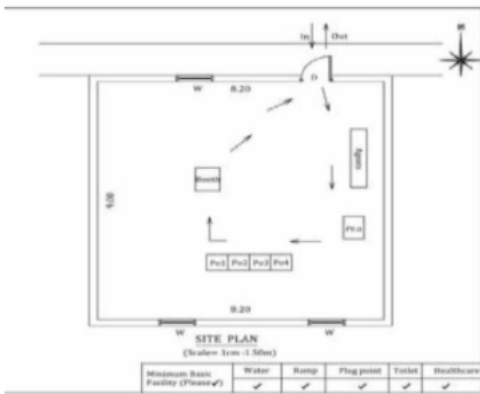

Google Map View

Polling Station Building Front View

Polling Station Front View

Cad View

Key MAP View

சட்டமன்றத் தொகுதியின் எண் மற்றும் பெயர் : 97-குமாரபாளையம்
பிரிவு எண் மற்றும் பெயர் 1-குமாரபாளையம் (ந), விட்டலபுரி தெரு 6 வார்டு -10