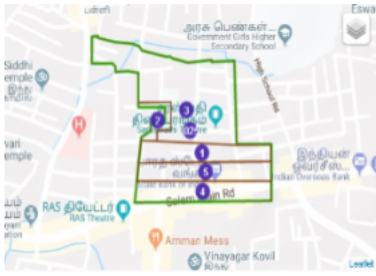

3. வாக்குச் சாவடியின் விவரங்கள்

வாக்குச் சாவடியின் எண் மற்றும் பெயர் : 29 - ஐன்ஸ்டீன் மெட்ரிக் உயர்நிலைப்பள்ளி குமாரபாளையம் - 638183	வாக்குச் சாவடியின் வகைப்பாடு (ஆண்/பெண்/பொது)	பொது
வாக்குச் சாவடியின் முகவரி : ஐன்ஸ்டீன் மெட்ரிக் உயர்நிலைப்பள்ளி குமாரபாளையம் - 638183,, வடக்கு பார்த்த கட்டிடத்தின் கிழக்கிலிருந்து 1-வது அறை	துணை வாக்குச் சாவடிகளின் எண்ணிக்கை :	0

Google Map View

Polling Station Building Front View

Polling Station Front View

Cad View

Key MAP View

சட்டமன்றத் தொகுதியின் எண் மற்றும் பெயர் : 97-குமாரபாளையம்
பிரிவு எண் மற்றும் பெயர் 1-குமாரபாளையம் (ந), விட்டலபுரி தெரு 6 வார்டு -10