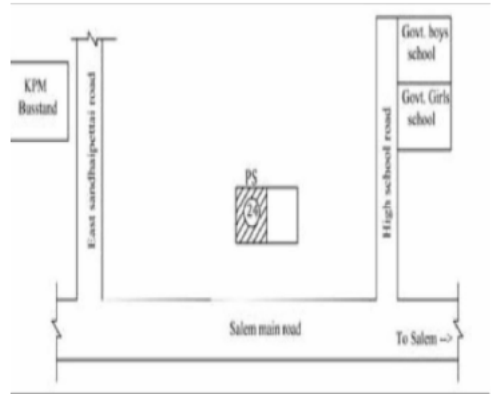

Google Map View

Polling Station Building Front View

Polling Station Front View

Cad View

Key MAP View

சட்டமன்றத் தொகுதியின் எண் மற்றும் பெயர் : 97-குமாரபாளையம்
பிரிவு எண் மற்றும் பெயர் 1-குமாரபாளையம் (ந), விட்டலபுரி தெரு 6 வார்டு -10