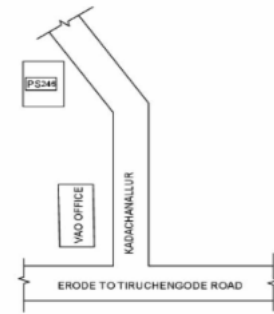

Polling Station Front View

Cad View

Key MAP View

சட்டமன்றத் தொகுதியின் எண் மற்றும் பெயர் : 97-குமாரசாலை எண் மற்றும் பெயர் 1-காட்சநல்லூர் (வ.கி) மற்றும் (ஊ), சின்னப்பநாயக்கன்பாளையம் வார்டு -1

பாகம் எண் : 290