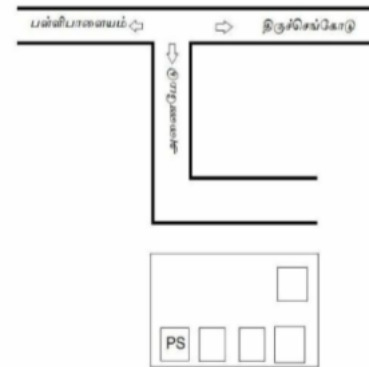

Google Map View

Polling Station Building Front View

Polling Station Front View

Cad View

Key MAP View

1 பெயர் : சுரேஷ் தந்தை பெயர்: சிங்காரம் வீட்டு எண் : 1 வயது : 39 பாலினம் : ஆண் Photo is available	JBR5857834	2 பெயர் : தீபா கணவர் பெயர்: சுப்ரமணி வீட்டு எண் : 1/5-357ஏ வயது : 36 பாலினம் : பெண் Photo is available	YAK0709295	3 பெயர் : ஜவஹர்லட்சுமி கணவர் பெயர்: பாலகிருஷ்ணன் வீட்டு எண் : 1-11 வயது : 66 பாலினம் : பெண் Photo is available	YAK0199380
4 பெயர் : ஜோதி கணவர் பெயர்: ஜெகதீசன் வீட்டு எண் : 1-16 வயது : 34 பாலினம் : பெண் Photo is available	YAK0539353	5 பெயர் : பிரவின்குமார் தந்தை பெயர்: பழனிசாமி வீட்டு எண் : 1-17 வயது : 36 பாலினம் : ஆண் Photo is available	YAK0724096	6 பெயர் : சாந்தி கணவர் பெயர்: சந்தோஷ் வீட்டு எண் : 1-18 வயது : 39 பாலினம் : பெண் Photo is available	YAK0134569
7 பெயர் : பிரபுராம் தந்தை பெயர்: சந்தோசம் வீட்டு எண் : 1/18 வயது : 22 பாலினம் : ஆண் Photo is available	YAK2233302	8 பெயர் : பூபதிராஜா தந்தை பெயர்: மணி வீட்டு எண் : 1/19 வயது : 22 பாலினம் : ஆண் Photo is available	YAK2385250	9 பெயர் : ஜீவானந்தம் தந்தை பெயர்: தங்கராசு வீட்டு எண் : 1/21 வயது : 26 பாலினம் : ஆண் Photo is available	YAK1289313
10 பெயர் : ஈஸ்வரி கணவர் பெயர்: சுரேஷ் வீட்டு எண் : 1-24 வயது : 38 பாலினம் : பெண் Photo is available	YAK0199398	11 பெயர் : சந்தியா தந்தை பெயர்: செல்வமணி வீட்டு எண் : 1-34 வயது : 27 பாலினம் : பெண் Photo is available	YAK1216027	12 பெயர் : சித்ரா கணவர் பெயர்: தங்கதுரை வீட்டு எண் : 1-38 வயது : 36 பாலினம் : பெண் Photo is available	YAK0539304
13 பெயர் : சண்முகம் தந்தை பெயர்: சீரங்கன் வீட்டு எண் : 1-41 வயது : 49 பாலினம் : ஆண் Photo is available	YAK0439679	14 பெயர் : சுகந்தி கணவர் பெயர்: சண்முகம் வீட்டு எண் : 1-41 வயது : 43 பாலினம் : பெண் Photo is available	YAK0439661	15 பெயர் : ரஞ்சிதா கணவர் பெயர்: மூர்த்தி வீட்டு எண் : 1-41 வயது : 33 பாலினம் : பெண் Photo is available	YAK0539361
16 பெயர் : பிரவின்குமார் தந்தை பெயர்: கந்தசாமி வீட்டு எண் : 1/43 வயது : 34 பாலினம் : ஆண் Photo is available	YAK0321166	17 பெயர் : கிரிஜா தந்தை பெயர்: குப்புராஜ் வீட்டு எண் : 1-49-1 வயது : 34 பாலினம் : பெண் Photo is available	YAK0539320	18 பெயர் : கருப்பன் தந்தை பெயர்: வீரன் வீட்டு எண் : 1-49-9 வயது : 79 பாலினம் : ஆண் Photo is available	YAK0539312
19 பெயர் : சின்னபொன்னு கணவர் பெயர்: கருப்பன் வீட்டு எண் : 1-49-9 வயது : 72 பாலினம் : பெண் Photo is available	YAK0539338	20 பெயர் : கீதா கணவர் பெயர்: சுரேஷ் வீட்டு எண் : 1/49சி வயது : 43 பாலினம் : பெண் Photo is available	JBR4202396	21 பெயர் : சித்ரா கணவர் பெயர்: ராஜேந்திரன் வீட்டு எண் : 1-60A வயது : 41 பாலினம் : பெண் Photo is available	YAK0539346
22 பெயர் : இளவரசன் தந்தை பெயர்: கொண்டப்பன் வீட்டு எண் : 1-89 வயது : 48 பாலினம் : ஆண் Photo is available	YAK1021484	23 பெயர் : சாமிநாதன் தந்தை பெயர்: நடேசன் வீட்டு எண் : 1/100-1 வயது : 63 பாலினம் : ஆண் Photo is available	YAK2166106	24 பெயர் : தமிழரசி கணவர் பெயர்: சாமிநாதன் வீட்டு எண் : 1/100-1 வயது : 56 பாலினம் : பெண் Photo is available	YAK2149771
# 25 பெயர் : மோகன் பாபு சாமிநாதன் தந்தை பெயர்: சாமிநாதன் வீட்டு எண் : 1/100-1 வயது : 34 பாலினம் : ஆண் Photo is available	YAK2149789	26 பெயர் : நிஷா தந்தை பெயர்: பழனிவேல் வீட்டு எண் : 1/103 கே வயது : 23 பாலினம் : பெண் Photo is available	YAK2112068	27 பெயர் : ரம்யா கணவர் பெயர்: ஜான்பீட்டர் வீட்டு எண் : 1-105 வயது : 38 பாலினம் : பெண் Photo is available	YAK0903468
28 பெயர் : ரேவதி கணவர் பெயர்: மூர்த்தி வீட்டு எண் : 1/107 வயது : 33 பாலினம் : பெண் Photo is available	YAK1928704	29 பெயர் : வினித் தந்தை பெயர்: விக்கேஸ்வரன் வீட்டு எண் : 1/107 ஏ வயது : 25 பாலினம் : ஆண் Photo is available	YAK2049013	30 பெயர் : ஜெயபிரதா தந்தை பெயர்: மாது வீட்டு எண் : 1/112 வயது : 32 பாலினம் : ஆண் Photo is available	YAK0709238