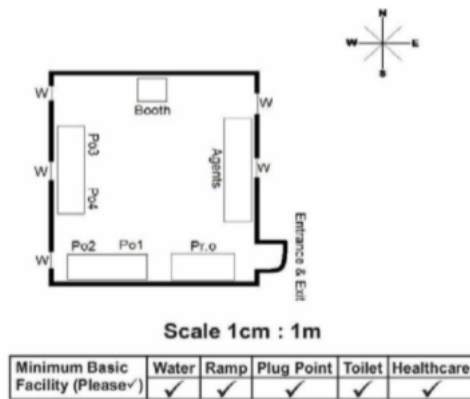

Google Map View

Polling Station Building Front View

Polling Station Front View

Cad View

Key MAP View

1 பெயர் : சுரேஷ் தந்தை பெயர்: சிங்காரம் வீட்டு எண் : 1 வயது : 39 பாலினம் : ஆண் Photo is available	JBR5857834	2 பெயர் : தீபா கணவர் பெயர்: சுப்ரமணி வீட்டு எண் : 1/5-357ஏ வயது : 36 பாலினம் : பெண் Photo is available	YAK0709295	3 பெயர் : ஜவஹர்லட்சுமி கணவர் பெயர்: பாலகிருஷ்ணன் வீட்டு எண் : 1-11 வயது : 66 பாலினம் : பெண் Photo is available	YAK0199380
4 பெயர் : ஜோதி கணவர் பெயர்: ஜெகதீசன் வீட்டு எண் : 1-16 வயது : 34 பாலினம் : பெண் Photo is available	YAK0539353	5 பெயர் : பிரவின்குமார் தந்தை பெயர்: பழனிசாமி வீட்டு எண் : 1-17 வயது : 36 பாலினம் : ஆண் Photo is available	YAK0724096	6 பெயர் : சாந்தி கணவர் பெயர்: சந்தோஷ் வீட்டு எண் : 1-18 வயது : 39 பாலினம் : பெண் Photo is available	YAK0134569
7 பெயர் : பிரபுராம் தந்தை பெயர்: சந்தோசம் வீட்டு எண் : 1/18 வயது : 22 பாலினம் : ஆண் Photo is available	YAK2233302	8 பெயர் : பூபதிராஜா தந்தை பெயர்: மணி வீட்டு எண் : 1/19 வயது : 22 பாலினம் : ஆண் Photo is available	YAK2385250	9 பெயர் : ஜீவானந்தம் தந்தை பெயர்: தங்கராசு வீட்டு எண் : 1/21 வயது : 26 பாலினம் : ஆண் Photo is available	YAK1289313
10 பெயர் : ஈஸ்வரி கணவர் பெயர்: சுரேஷ் வீட்டு எண் : 1-24 வயது : 38 பாலினம் : பெண் Photo is available	YAK0199398	11 பெயர் : சந்தியா தந்தை பெயர்: செல்வமணி வீட்டு எண் : 1-34 வயது : 27 பாலினம் : பெண் Photo is available	YAK1216027	12 பெயர் : சித்ரா கணவர் பெயர்: தங்கதுரை வீட்டு எண் : 1-38 வயது : 36 பாலினம் : பெண் Photo is available	YAK0539304
13 பெயர் : சண்முகம் தந்தை பெயர்: சீரங்கன் வீட்டு எண் : 1-41 வயது : 49 பாலினம் : ஆண் Photo is available	YAK0439679	14 பெயர் : சுகந்தி கணவர் பெயர்: சண்முகம் வீட்டு எண் : 1-41 வயது : 43 பாலினம் : பெண் Photo is available	YAK0439661	15 பெயர் : ரஞ்சிதா கணவர் பெயர்: மூர்த்தி வீட்டு எண் : 1-41 வயது : 33 பாலினம் : பெண் Photo is available	YAK0539361
16 பெயர் : பிரவின்குமார் தந்தை பெயர்: கந்தசாமி வீட்டு எண் : 1/43 வயது : 34 பாலினம் : ஆண் Photo is available	YAK0321166	17 பெயர் : கிரிஜா தந்தை பெயர்: குப்புராஜ் வீட்டு எண் : 1-49-1 வயது : 34 பாலினம் : பெண் Photo is available	YAK0539320	18 பெயர் : கருப்பன் தந்தை பெயர்: வீரன் வீட்டு எண் : 1-49-9 வயது : 79 பாலினம் : ஆண் Photo is available	YAK0539312
19 பெயர் : சின்னபொன்னு கணவர் பெயர்: கருப்பன் வீட்டு எண் : 1-49-9 வயது : 72 பாலினம் : பெண் Photo is available	YAK0539338	20 பெயர் : கீதா கணவர் பெயர்: சுரேஷ் வீட்டு எண் : 1/49சி வயது : 43 பாலினம் : பெண் Photo is available	JBR4202396	21 பெயர் : சித்ரா கணவர் பெயர்: ராஜேந்திரன் வீட்டு எண் : 1-60A வயது : 41 பாலினம் : பெண் Photo is available	YAK0539346
22 பெயர் : இளவரசன் தந்தை பெயர்: கொண்டப்பன் வீட்டு எண் : 1-89 வயது : 48 பாலினம் : ஆண் Photo is available	YAK1021484	23 பெயர் : சாமிநாதன் தந்தை பெயர்: நடேசன் வீட்டு எண் : 1/100-1 வயது : 63 பாலினம் : ஆண் Photo is available	YAK2166106	24 பெயர் : தமிழரசி கணவர் பெயர்: சாமிநாதன் வீட்டு எண் : 1/100-1 வயது : 56 பாலினம் : பெண் Photo is available	YAK2149771
# 25 பெயர் : மோகன் பாபு சாமிநாதன் தந்தை பெயர்: சாமிநாதன் வீட்டு எண் : 1/100-1 வயது : 34 பாலினம் : ஆண் Photo is available	YAK2149789	26 பெயர் : நிஷா தந்தை பெயர்: பழனிவேல் வீட்டு எண் : 1/103 கே வயது : 23 பாலினம் : பெண் Photo is available	YAK2112068	27 பெயர் : ரம்யா கணவர் பெயர்: ஜான்பீட்டர் வீட்டு எண் : 1-105 வயது : 38 பாலினம் : பெண் Photo is available	YAK0903468
28 பெயர் : ரேவதி கணவர் பெயர்: மூர்த்தி வீட்டு எண் : 1/107 வயது : 33 பாலினம் : பெண் Photo is available	YAK1928704	29 பெயர் : வினித் தந்தை பெயர்: விக்கேஸ்வரன் வீட்டு எண் : 1/107 ஏ வயது : 25 பாலினம் : ஆண் Photo is available	YAK2049013	30 பெயர் : ஜெயபிரதா தந்தை பெயர்: மாது வீட்டு எண் : 1/112 வயது : 32 பாலினம் : ஆண் Photo is available	YAK0709238