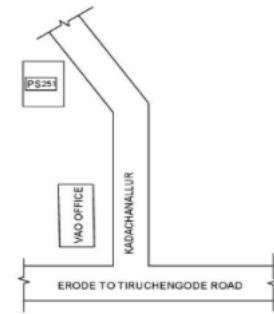

Key MAP View