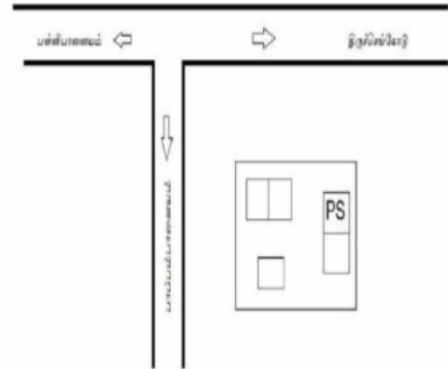

Key MAP View