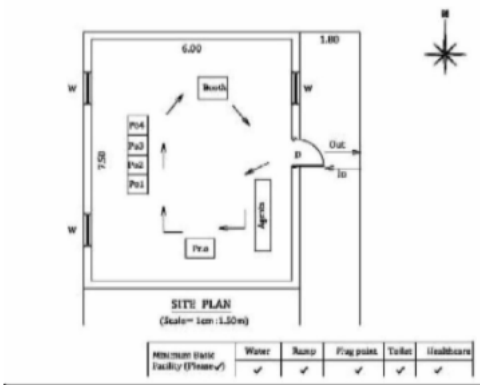

Google Map View

Polling Station Building Front View

Polling Station Front View

Cad View

Key MAP View

சட்டமன்றத் தொகுதியின் எண் மற்றும் பெயர் : 97-குமாரபாளையம்
பிரிவு எண் மற்றும் பெயர் 1-குமாரபாளையம் (ந), அய்யம்பாளையம் வார்டு-2