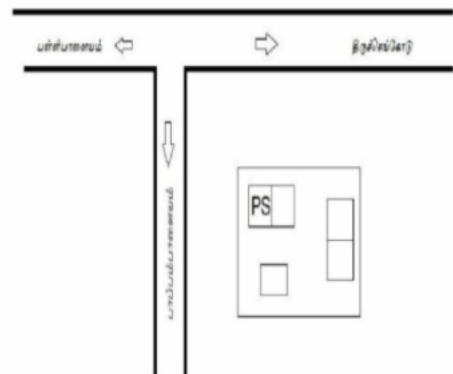

கையொப்பம்

Nazri Naksha

Google Map View

Polling Station Building Front View

Polling Station Front View

Cad View

Key MAP View

| | | | | | |
|--|----------------------------------|--|----------------------------------|---|----------------------------------|
| 1 பெயர் : லட்சுமிநரசிம்மன் தந்தை பெயர் : நரசிம்மன் வீட்டு எண் : 1 வயது : 68 பாலினம் : ஆண் | YAK1866672 Photo is available | 2 பெயர் : நவீன் தந்தை பெயர் : மூர்த்தி வீட்டு எண் : 3/177 வயது : 21 பாலினம் : ஆண் | YAK2277663 Photo is available | 3 பெயர் : அசோக் கிருபாகரன் தந்தை பெயர் : ஆல்பர்ட் வீட்டு எண் : 3-245 வயது : 37 பாலினம் : ஆண் | YAK0137430 Photo is available |
| 4 பெயர் : ஜீவிதா கணவர் பெயர் : சுப்ரமணி வீட்டு எண் : 3-259 வயது : 43 பாலினம் : பெண் | YAK0137455 Photo is available | 5 பெயர் : கதிர்வேல் தந்தை பெயர் : பூபதி வீட்டு எண் : 3/296 வயது : 32 பாலினம் : ஆண் | YAK1343375 Photo is available | # 6 பெயர் : குணசேகரன் பிரகாசம் தந்தை பெயர் : பிரகாசம் வீட்டு எண் : 3-296 வயது : 27 பாலினம் : ஆண் | YAK1241215 Photo is available |
| 7 பெயர் : ராமகிருஷ்ணன் தந்தை பெயர் : வேணுகோபால் வீட்டு எண் : 3-315 வயது : 38 பாலினம் : ஆண் | YAK0137471 Photo is available | 8 பெயர் : தமிழரசன் பெ தந்தை பெயர் : பெருமாள் வீட்டு எண் : 3/510 ஏ வயது : 67 பாலினம் : ஆண் | YAK2337822 Photo is available | 9 பெயர் : தனபாக்கியம் த கணவர் பெயர் : தமிழரசன் பெ வீட்டு எண் : 3/510 ஏ வயது : 66 பாலினம் : பெண் | YAK2337806 Photo is available |
| 10 பெயர் : அகிலா கணவர் பெயர் : சித்தன் வீட்டு எண் : 3/797-6 வயது : 47 பாலினம் : பெண் | YAK0905794 Photo is available | 11 பெயர் : ஹரிகிருஷ்ணன் தந்தை பெயர் : முருகேசன் வீட்டு எண் : 3/797-7 வயது : 34 பாலினம் : ஆண் | YAK2074201 Photo is available | 12 பெயர் : பவித்ரா கணவர் பெயர் : ஹரிகிருஷ்ணன் வீட்டு எண் : 3/797-7 வயது : 27 பாலினம் : பெண் | YAK2074193 Photo is available |
| 13 பெயர் : ராதாமணி கணவர் பெயர் : ராஜா வீட்டு எண் : 3/797/9 வயது : 53 பாலினம் : பெண் | YAK0135202 Photo is available | 14 பெயர் : ஸ்ரீநிதி ர் தந்தை பெயர் : ராஜேந்தரன் ஏ வீட்டு எண் : 3/797-ஏ7 வயது : 19 பாலினம் : பெண் | YAK2390094 Photo is available | 15 பெயர் : கனகவள்ளி கணவர் பெயர் : ராஜேந்தரன் வீட்டு எண் : 3/797 ஏ.7 வயது : 55 பாலினம் : பெண் | YAK2115244 Photo is available |
| 16 பெயர் : நிஷாந்த் தந்தை பெயர் : நல்லதம்பி வீட்டு எண் : 3/803ஏ வயது : 25 பாலினம் : ஆண் | YAK2260735 Photo is available | 17 பெயர் : கீர்த்திகா தந்தை பெயர் : நல்லதம்பி வீட்டு எண் : 3/803ஏ வயது : 22 பாலினம் : பெண் | YAK2260792 Photo is available | 18 பெயர் : ஆகாஷ் தந்தை பெயர் : சேகர் வீட்டு எண் : 3/1143உ வயது : 27 பாலினம் : ஆண் | YAK1343342 Photo is available |
| S 19 பெயர் : பஜிலா பாண்டி கணவர் பெயர் : பைரோஸ் வீட்டு எண் : 4/31 வயது : 21 பாலினம் : பெண் | YAK2312718 Photo is available | 20 பெயர் : வேதவல்லி தந்தை பெயர் : சுப்பிரமணி வீட்டு எண் : 4/434 வயது : 24 பாலினம் : பெண் | ASP2065381 Photo is available | S 21 பெயர் : சபானா மீ கணவர் பெயர் : மெஹலானா வீட்டு எண் : 4/6434 வயது : 24 பாலினம் : பெண் | YAK2312411 Photo is available |
| 22 பெயர் : கோயில்ராஜ் தந்தை பெயர் : சிரோன்மணி வீட்டு எண் : 123 வயது : 72 பாலினம் : ஆண் | YAK2351815 Photo is available | 23 பெயர் : அருணாதேவி கணவர் பெயர் : கண்ணன் வீட்டு எண் : 277M வயது : 37 பாலினம் : பெண் | YAK1061217 Photo is available | 24 பெயர் : முகம்மது யுனுஸ் தந்தை பெயர் : முகம்மது அஷ்ரப் வீட்டு எண் : 289 வயது : 24 பாலினம் : ஆண் | YAK2083699 Photo is available |
| S 25 பெயர் : ஸ்ரீலேண்ட் தந்தை பெயர் : லிக்டர்ராஜ் வீட்டு எண் : 427 வயது : 23 பாலினம் : ஆண் | YAK2074185 Photo is available | 26 பெயர் : சுலோசனா கணவர் பெயர் : வடிவேல் வீட்டு எண் : 465 வயது : 44 பாலினம் : பெண் | YAK2114338 Photo is available | 27 பெயர் : மோனிகா தந்தை பெயர் : வடிவேல் வீட்டு எண் : 465 வயது : 23 பாலினம் : பெண் | YAK2054880 Photo is available |
| 28 பெயர் : ப்ரணீஷ் எஸ் தந்தை பெயர் : சங்கர் வீட்டு எண் : 569 வயது : 19 பாலினம் : ஆண் | YAK2352094 Photo is available | 29 பெயர் : சீனிவாசன் தந்தை பெயர் : பத்மனாபன் வீட்டு எண் : 676 வயது : 62 பாலினம் : ஆண் | JBR2385177 Photo is available | 30 பெயர் : உமா கணவர் பெயர் : சீனிவாசன் வீட்டு எண் : 676 வயது : 56 பாலினம் : பெண் | JBR2385185 Photo is available |