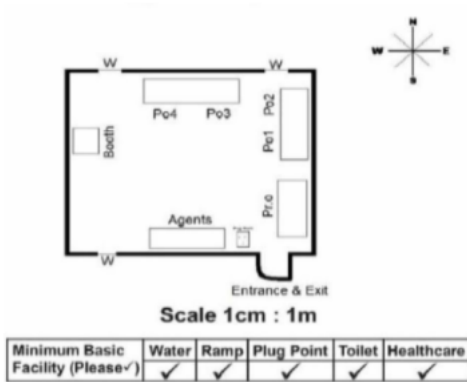

கையொப்பம்

Nazri Naksha

Google Map View

Polling Station Building Front View

Polling Station Front View

Cad View

Key MAP View

| | | | | | |
|--|----------------------------------|--|----------------------------------|---|----------------------------------|
| 1 பெயர் : லட்சுமிநரசிம்மன் தந்தை பெயர் : நரசிம்மன் வீட்டு எண் : 1 வயது : 68 பாலினம் : ஆண் | YAK1866672 Photo is available | 2 பெயர் : நவீன் தந்தை பெயர் : மூர்த்தி வீட்டு எண் : 3/177 வயது : 21 பாலினம் : ஆண் | YAK2277663 Photo is available | 3 பெயர் : அசோக் கிருபாகரன் தந்தை பெயர் : ஆல்பர்ட் வீட்டு எண் : 3-245 வயது : 37 பாலினம் : ஆண் | YAK0137430 Photo is available |
| 4 பெயர் : ஜீவிதா கணவர் பெயர் : சுப்ரமணி வீட்டு எண் : 3-259 வயது : 43 பாலினம் : பெண் | YAK0137455 Photo is available | 5 பெயர் : கதிர்வேல் தந்தை பெயர் : பூபதி வீட்டு எண் : 3/296 வயது : 32 பாலினம் : ஆண் | YAK1343375 Photo is available | # 6 பெயர் : குணசேகரன் பிரகாசம் தந்தை பெயர் : பிரகாசம் வீட்டு எண் : 3-296 வயது : 27 பாலினம் : ஆண் | YAK1241215 Photo is available |
| 7 பெயர் : ராமகிருஷ்ணன் தந்தை பெயர் : வேணுகோபால் வீட்டு எண் : 3-315 வயது : 38 பாலினம் : ஆண் | YAK0137471 Photo is available | 8 பெயர் : தமிழரசன் பெ தந்தை பெயர் : பெருமாள் வீட்டு எண் : 3/510 ஏ வயது : 67 பாலினம் : ஆண் | YAK2337822 Photo is available | 9 பெயர் : தனபாக்கியம் த கணவர் பெயர் : தமிழரசன் பெ வீட்டு எண் : 3/510 ஏ வயது : 66 பாலினம் : பெண் | YAK2337806 Photo is available |
| 10 பெயர் : அகிலா கணவர் பெயர் : சித்தன் வீட்டு எண் : 3/797-6 வயது : 47 பாலினம் : பெண் | YAK0905794 Photo is available | 11 பெயர் : ஹரிகிருஷ்ணன் தந்தை பெயர் : முருகேசன் வீட்டு எண் : 3/797-7 வயது : 34 பாலினம் : ஆண் | YAK2074201 Photo is available | 12 பெயர் : பவித்ரா கணவர் பெயர் : ஹரிகிருஷ்ணன் வீட்டு எண் : 3/797-7 வயது : 27 பாலினம் : பெண் | YAK2074193 Photo is available |
| 13 பெயர் : ராதாமணி கணவர் பெயர் : ராஜா வீட்டு எண் : 3/797/9 வயது : 53 பாலினம் : பெண் | YAK0135202 Photo is available | 14 பெயர் : ஸ்ரீநிதி ர் தந்தை பெயர் : ராஜேந்தரன் ஏ வீட்டு எண் : 3/797-ஏ7 வயது : 19 பாலினம் : பெண் | YAK2390094 Photo is available | 15 பெயர் : கனகவள்ளி கணவர் பெயர் : ராஜேந்தரன் வீட்டு எண் : 3/797 ஏ.7 வயது : 55 பாலினம் : பெண் | YAK2115244 Photo is available |
| 16 பெயர் : நிஷாந்த் தந்தை பெயர் : நல்லதம்பி வீட்டு எண் : 3/803ஏ வயது : 25 பாலினம் : ஆண் | YAK2260735 Photo is available | 17 பெயர் : கீர்த்திகா தந்தை பெயர் : நல்லதம்பி வீட்டு எண் : 3/803ஏ வயது : 22 பாலினம் : பெண் | YAK2260792 Photo is available | 18 பெயர் : ஆகாஷ் தந்தை பெயர் : சேகர் வீட்டு எண் : 3/1143உ வயது : 27 பாலினம் : ஆண் | YAK1343342 Photo is available |
| S 19 பெயர் : பஜிலா பாண்டி கணவர் பெயர் : பைரோஸ் வீட்டு எண் : 4/31 வயது : 21 பாலினம் : பெண் | YAK2312718 Photo is available | 20 பெயர் : வேதவல்லி தந்தை பெயர் : சுப்பிரமணி வீட்டு எண் : 4/434 வயது : 24 பாலினம் : பெண் | ASP2065381 Photo is available | S 21 பெயர் : சபானா மீ கணவர் பெயர் : மெஹலானா வீட்டு எண் : 4/6434 வயது : 24 பாலினம் : பெண் | YAK2312411 Photo is available |
| 22 பெயர் : கோயில்ராஜ் தந்தை பெயர் : சிரோன்மணி வீட்டு எண் : 123 வயது : 72 பாலினம் : ஆண் | YAK2351815 Photo is available | 23 பெயர் : அருணாதேவி கணவர் பெயர் : கண்ணன் வீட்டு எண் : 277M வயது : 37 பாலினம் : பெண் | YAK1061217 Photo is available | 24 பெயர் : முகம்மது யுனுஸ் தந்தை பெயர் : முகம்மது அஷ்ரப் வீட்டு எண் : 289 வயது : 24 பாலினம் : ஆண் | YAK2083699 Photo is available |
| S 25 பெயர் : ஸ்ரீலேண்ட் தந்தை பெயர் : லிக்டர்ராஜ் வீட்டு எண் : 427 வயது : 23 பாலினம் : ஆண் | YAK2074185 Photo is available | 26 பெயர் : சுலோசனா கணவர் பெயர் : வடிவேல் வீட்டு எண் : 465 வயது : 44 பாலினம் : பெண் | YAK2114338 Photo is available | 27 பெயர் : மோனிகா தந்தை பெயர் : வடிவேல் வீட்டு எண் : 465 வயது : 23 பாலினம் : பெண் | YAK2054880 Photo is available |
| 28 பெயர் : ப்ரணீஷ் எஸ் தந்தை பெயர் : சங்கர் வீட்டு எண் : 569 வயது : 19 பாலினம் : ஆண் | YAK2352094 Photo is available | 29 பெயர் : சீனிவாசன் தந்தை பெயர் : பத்மனாபன் வீட்டு எண் : 676 வயது : 62 பாலினம் : ஆண் | JBR2385177 Photo is available | 30 பெயர் : உமா கணவர் பெயர் : சீனிவாசன் வீட்டு எண் : 676 வயது : 56 பாலினம் : பெண் | JBR2385185 Photo is available |