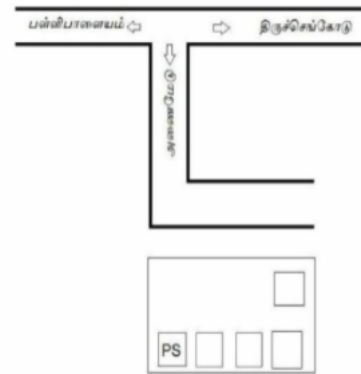

Key MAP View