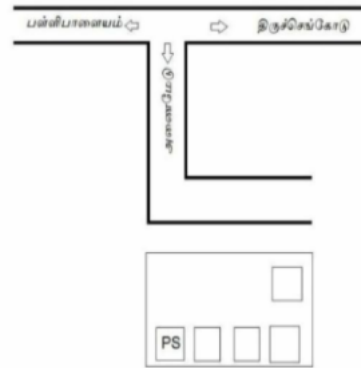

Key MAP View