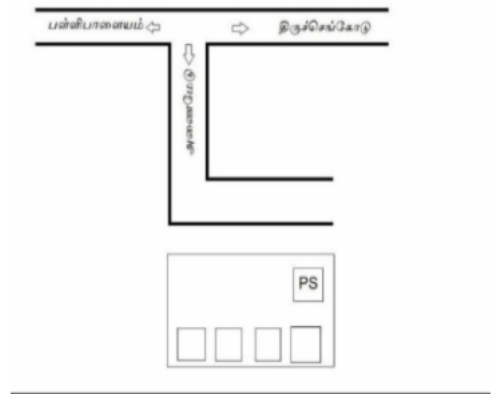

Key MAP View