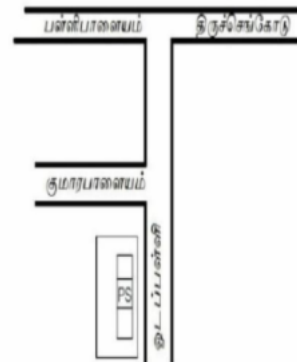

Key MAP View