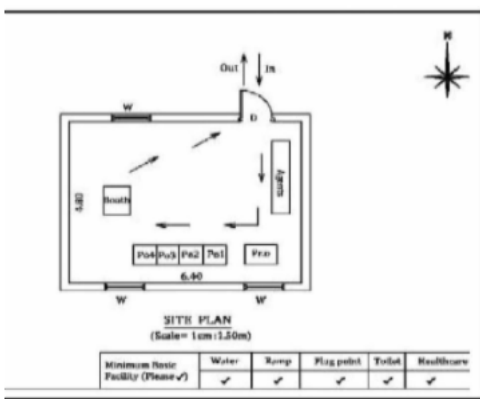

Google Map View

Polling Station Building Front View

Polling Station Front View

Cad View

Key MAP View

சட்டமன்றத் தொகுதியின் எண் மற்றும் பெயர் : 97-குமாரபாளையம்
பிரிவு எண் மற்றும் பெயர் 1-குமாரபாளையம் (ந), திருவள்ளூர் வீதி வார்டு-14