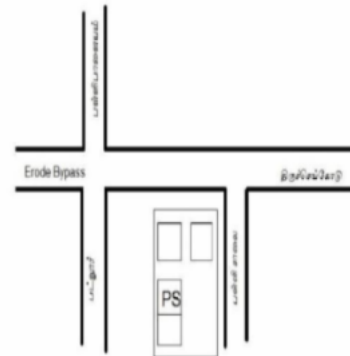

Key MAP View