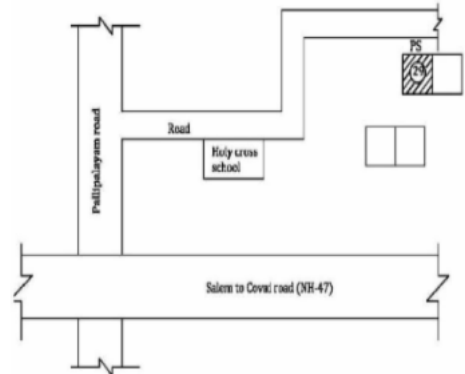

Google Map View

Polling Station Building Front View

Polling Station Front View

Cad View

Key MAP View

சட்டமன்றத் தொகுதியின் எண் மற்றும் பெயர் : 97-குமாரபாளையம் மற்றும் பெயர் : 1-குமாரபாளையம் (ந), பாரதி நகர் மெயின் வார்டு -18