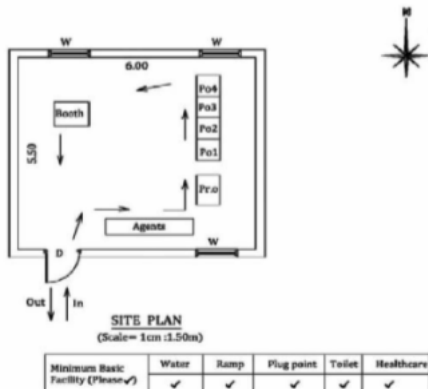

Google Map View

Polling Station Building Front View

Polling Station Front View

Cad View

Key MAP View

சட்டமன்றத் தொகுதியின் எண் மற்றும் பெயர் : 97-குமாரபாளையம் மற்றும் பெயர் : 1-குமாரபாளையம் (ந), பாரதி நகர் மெயின் வார்டு -18