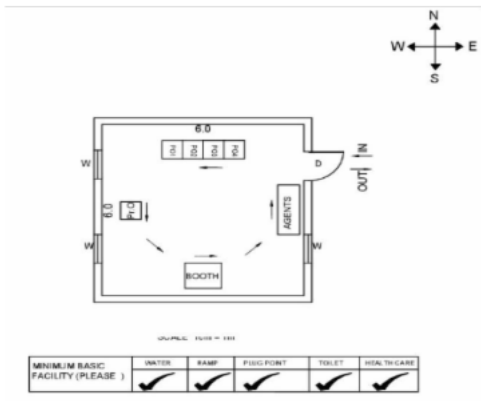

**Google Map View**

**Polling Station Building Front View**

**Polling Station Front View**

**Cad View**

**Key MAP View**

சட்டமன்றத் தொகுதியின் எண் மற்றும் பெயர் : 97-குமாரபாளையம்  
பிரிவு எண் மற்றும் பெயர் 1-குமாரபாளையம் (ந), நேதாஜி நகர் 3 வது குறுக்கு தெரு வார்டு -18