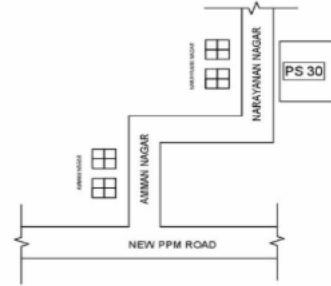

### 3. வாக்குச் சாவடியின் விவரங்கள்

<p><b>வாக்குச் சாவடியின் எண் மற்றும் பெயர் :</b></p> <p>34 - நகராட்சி நடுநிலைப் பள்ளி நாராயணநகர் குமாரபாளையம் - 638183</p> <p><b>வாக்குச் சாவடியின் முகவரி :</b></p> <p>நகராட்சி நடுநிலைப் பள்ளி நாராயணநகர் குமாரபாளையம் - 638183, கிழக்கு பார்த்த கட்டிடம் தெற்க்கிலிருந்து 1-வது அறை</p>	<p><b>வாக்குச் சாவடியின் வகைப்பாடு (ஆண்/பெண்/பொது)</b></p> <p style="text-align: center;"><b>துணை வாக்குச் சாவடிகளின் எண்ணிக்கை</b></p> <p style="text-align: center;">:</p>	<p><b>பொது</b></p> <p style="font-size: 24px; font-weight: bold;">0</p>
--	--	---

**Google Map View**

**Polling Station Building Front View**

**Polling Station Front View**

**Cad View**

**Key MAP View**

சட்டமன்றத் தொகுதியின் எண் மற்றும் பெயர் : 97-குமாரபாளையம்  
பிரிவு எண் மற்றும் பெயர் 1-குமாரபாளையம் (ந), நேதாஜி நகர் 3 வது குறுக்கு தெரு வார்டு -18