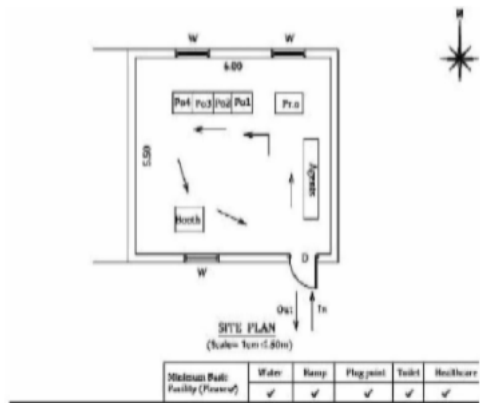

Google Map View

Polling Station Building Front View

Polling Station Front View

Cad View

Key MAP View

சட்டமன்றத் தொகுதியின் எண் மற்றும் பெயர் : 97-குமாரபாளையம்
பிரிவு எண் மற்றும் பெயர் 1-குமாரபாளையம் (ந), நாராயணநகர் கோட்டமேடுரோடு வார்டு-16