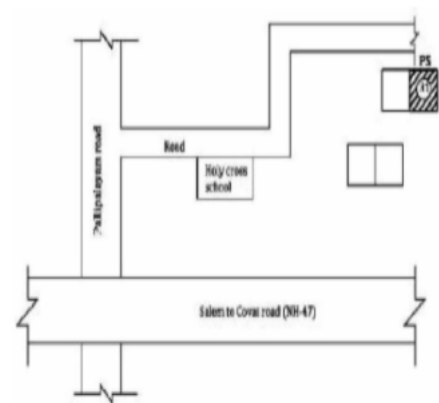

Google Map View

Polling Station Building Front View

Polling Station Front View

Cad View

Key MAP View

சட்டமன்றத் தொகுதியின் எண் மற்றும் பெயர் : 97-குமாரபாளையம்
பிரிவு எண் மற்றும் பெயர் 1-குமாரபாளையம் (ந), நாராயணநகர் கோட்டமேடுரோடு வார்டு-16