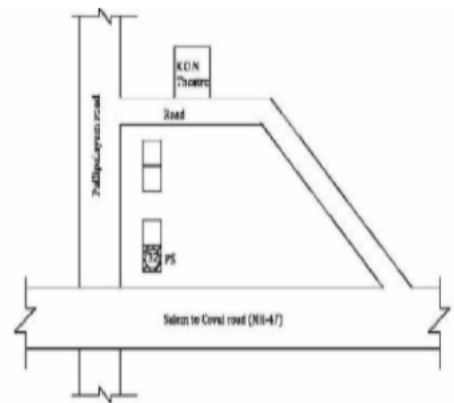

Key MAP View