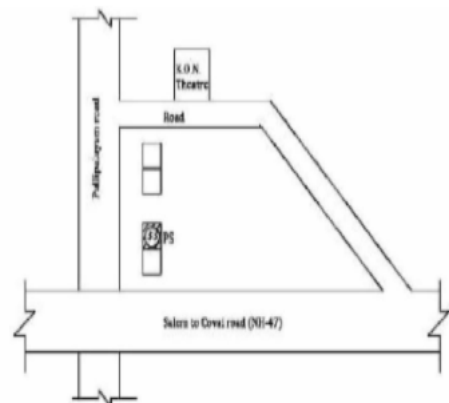

Google Map View

Polling Station Building Front View

Polling Station Front View

Cad View

Key MAP View

1 பெயர் : பிரகாஷ் தந்தை பெயர் : ராமலிங்கம் வீட்டு எண் : 1 வயது : 40 பாலினம் : ஆண்	YAK0834598 Photo is available	2 பெயர் : கௌசல்யா தந்தை பெயர் : சண்முகம் வீட்டு எண் : 1 வயது : 26 பாலினம் : பெண்	YAK2136323 Photo is available	3 பெயர் : முருகராஜ் தந்தை பெயர் : ராமகிருஷ்ணன் வீட்டு எண் : 1/5A2 வயது : 57 பாலினம் : ஆண்	YAK1243302 Photo is available
4 பெயர் : விஜயா கணவர் பெயர் : முருகராஜ் வீட்டு எண் : 1/5ஏ2 வயது : 45 பாலினம் : பெண்	YAK1243260 Photo is available	5 பெயர் : தியாகராஜன் தந்தை பெயர் : பொம்மண்ணசெட்டியார் வீட்டு எண் : 1-80 வயது : 68 பாலினம் : ஆண்	YAK0916890 Photo is available	6 பெயர் : காஞ்சனா கணவர் பெயர் : தியாகராஜன் வீட்டு எண் : 1-80 வயது : 67 பாலினம் : பெண்	YAK0916866 Photo is available
7 பெயர் : தர்மராஜ் தந்தை பெயர் : கருப்புசாமி வீட்டு எண் : 1 டி 1 வயது : 46 பாலினம் : ஆண்	FSW3935772 Photo is available	8 பெயர் : சண்முகம் தந்தை பெயர் : சின்னுசாமி வீட்டு எண் : 2-2 வயது : 58 பாலினம் : ஆண்	JBR3506920 Photo is available	9 பெயர் : சம்பூரணம் கணவர் பெயர் : சண்முகம் வீட்டு எண் : 2-2 வயது : 54 பாலினம் : பெண்	JBR3506813 Photo is available
10 பெயர் : பிரபு தந்தை பெயர் : சண்முகம் வீட்டு எண் : 2/2 வயது : 28 பாலினம் : ஆண்	YAK1152362 Photo is available	11 பெயர் : சுகன்யா கணவர் பெயர் : பிரபு வீட்டு எண் : 2/2 வயது : 19 பாலினம் : பெண்	YAK2343051 Photo is available	12 பெயர் : சிவகுமார் தந்தை பெயர் : சரவணன் வீட்டு எண் : 3/9ஏ2 வயது : 23 பாலினம் : ஆண்	YAK2125268 Photo is available
13 பெயர் : மஹேந்திரா பிரசாத் சந்தோசம் தந்தை பெயர் : சந்தோசம் வீட்டு எண் : 3e2 வயது : 26 பாலினம் : ஆண்	YAK1973353 Photo is available	14 பெயர் : பிரியாதர்ஷினி சந்தோசம் தந்தை பெயர் : சந்தோசம் வீட்டு எண் : 3e2 வயது : 25 பாலினம் : பெண்	YAK1968932 Photo is available	15 பெயர் : சரவணக்குமார் தந்தை பெயர் : பழனிசாமி வீட்டு எண் : 3J3 வயது : 36 பாலினம் : ஆண்	YAK1183714 Photo is available
16 பெயர் : வேல்முருகன் தந்தை பெயர் : வீரப்பன் வீட்டு எண் : 4 வயது : 48 பாலினம் : ஆண்	YAK1463280 Photo is available	17 பெயர் : லதா கணவர் பெயர் : வேல்முருகன் வீட்டு எண் : 4 வயது : 46 பாலினம் : பெண்	JBR3506839 Photo is available	18 பெயர் : சண்முகமணி தந்தை பெயர் : வீரப்பன் வீட்டு எண் : 4-3 வயது : 57 பாலினம் : ஆண்	YAK1464338 Photo is available
19 பெயர் : ராசாத்தி கணவர் பெயர் : சண்முகமணி வீட்டு எண் : 4-3 வயது : 51 பாலினம் : பெண்	YAK1464346 Photo is available	20 பெயர் : சந்தோஷ்குமார் தந்தை பெயர் : வேல் முருகன் வீட்டு எண் : 4/14e வயது : 22 பாலினம் : ஆண்	YAK2172690 Photo is available	21 பெயர் : ரமா தந்தை பெயர் : வேல் முருகன் வீட்டு எண் : 4-14e4 வயது : 24 பாலினம் : பெண்	YAK2158681 Photo is available
22 பெயர் : சங்கீதா தந்தை பெயர் : சண்முகமணி வீட்டு எண் : 4/314e வயது : 24 பாலினம் : பெண்	YAK2158673 Photo is available	23 பெயர் : தாமரைசெல்வி சண்முகமணி தந்தை பெயர் : சண்முகமணி வீட்டு எண் : 4/314e11 வயது : 28 பாலினம் : பெண்	YAK2042042 Photo is available	24 பெயர் : செல்வா லக்ஷணா தந்தை பெயர் : பாஸ்கரன் வீட்டு எண் : 4e/37 வயது : 22 பாலினம் : பெண்	YAK2184406 Photo is available
25 பெயர் : கார்த்திகேயன். ர தந்தை பெயர் : ரவீ. மு வீட்டு எண் : 4ஏ88 வயது : 27 பாலினம் : ஆண்	YAK2081255 Photo is available	26 பெயர் : வேதாஸூ தந்தை பெயர் : பழனியப்பன் வீட்டு எண் : 4w3 வயது : 25 பாலினம் : பெண்	YAK1308188 Photo is available	27 பெயர் : கருப்பண்ணன் தந்தை பெயர் : காண்டிபன் வீட்டு எண் : 5ஏ8 வயது : 33 பாலினம் : ஆண்	RMK0878058 Photo is available
28 பெயர் : தென்றல் தந்தை பெயர் : குமார் வீட்டு எண் : 5அ22அ வயது : 27 பாலினம் : மூன்றாம் பாலினம்	YAK2237725 Photo is available	29 பெயர் : செல்வம்மாள் கணவர் பெயர் : கணேசமூர்த்தி வீட்டு எண் : 5ஏ/25ஏ வயது : 39 பாலினம் : பெண்	XTU0616391 Photo is available	30 பெயர் : ஜெயராஜ் தந்தை பெயர் : மணிகண்டன் வீட்டு எண் : 5U12/5 வயது : 24 பாலினம் : ஆண்	YAK1914258 Photo is available