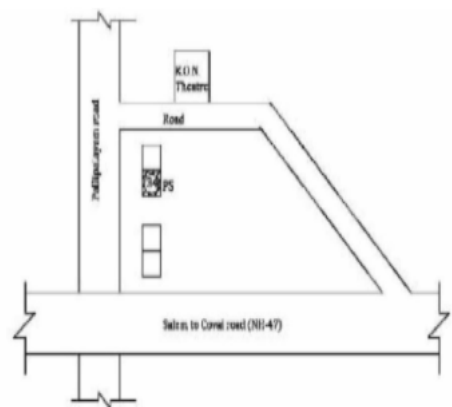

Key MAP View