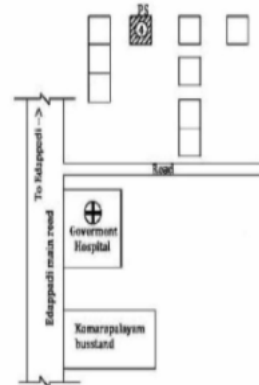

Google Map View

Polling Station Building Front View

Polling Station Front View

Cad View

Key MAP View

1 பெயர் : சுகுமாரன் தந்தை பெயர் : மாதேஸ்வரன் வீட்டு எண் : 1/5/24 வயது : 23 பாலினம் : ஆண்	YAK2124733 Photo is available	S 2 பெயர் : அம்பிகா கணவர் பெயர் : ரங்கநாதன் வீட்டு எண் : 1-509/53 வயது : 52 பாலினம் : பெண்	YAK0329938 Photo is available	3 பெயர் : பாலசுப்ரமணி ஏம் தந்தை பெயர் : முருகன் வீட்டு எண் : 2-895A வயது : 29 பாலினம் : ஆண்	YAK0961649 Photo is available
4 பெயர் : நித்யா தந்தை பெயர் : செல்வராஜ் வீட்டு எண் : 3/77 பீ வயது : 34 பாலினம் : பெண்	YAK0564724 Photo is available	5 பெயர் : ஞானசேகரன் தந்தை பெயர் : நாகராஜ் வீட்டு எண் : 3/77 பீ வயது : 32 பாலினம் : ஆண்	YAK0778258 Photo is available	6 பெயர் : விஜயகுமார் க தந்தை பெயர் : கணேசன் வீட்டு எண் : 3-92-1 வயது : 27 பாலினம் : ஆண்	YAK1178482 Photo is available
7 பெயர் : முத்துலட்சுமி கணவர் பெயர் : குணசேகரன் வீட்டு எண் : 4 வயது : 47 பாலினம் : பெண்	JBR3331972 Photo is available	8 பெயர் : உமா கணவர் பெயர் : ரமேஷ் வீட்டு எண் : 4-36A வயது : 45 பாலினம் : பெண்	YAK0822627 Photo is available	9 பெயர் : லோகேஷ் தந்தை பெயர் : சுந்தரம் வீட்டு எண் : 7 வயது : 32 பாலினம் : ஆண்	YAK0587824 Photo is available
10 பெயர் : ரேவதி கணவர் பெயர் : கோவிந்தராஜ் வீட்டு எண் : 7-1 வயது : 41 பாலினம் : பெண்	YAK0330019 Photo is available	11 பெயர் : மைதிலி தந்தை பெயர் : கணேசன் வீட்டு எண் : 7-3 வயது : 32 பாலினம் : பெண்	YAK0587733 Photo is available	12 பெயர் : காயத்ரி கணவர் பெயர் : தீபன்ராஜ் வீட்டு எண் : 7-3-72எம் வயது : 30 பாலினம் : பெண்	YAK2135861 Photo is available
13 பெயர் : முருகேஸ்வரி கணவர் பெயர் : பெருமாள் வீட்டு எண் : 7ஏ/80 வயது : 26 பாலினம் : பெண்	YAK2156990 Photo is available	14 பெயர் : கல்பனா தந்தை பெயர் : ஜெயராஜ் வீட்டு எண் : 8 வயது : 30 பாலினம் : பெண்	YAK0913095 Photo is available	15 பெயர் : அசோக் சி தந்தை பெயர் : சினிவாசன் வீட்டு எண் : 9-5-72L வயது : 32 பாலினம் : ஆண்	YAK0822676 Photo is available
16 பெயர் : வித்யா பிரபா கணவர் பெயர் : கதிரவன் வீட்டு எண் : 10 வயது : 33 பாலினம் : பெண்	YAK2155943 Photo is available	17 பெயர் : சத்யா தந்தை பெயர் : துரைராஜ் வீட்டு எண் : 10-7 வயது : 30 பாலினம் : பெண்	YAK0822536 Photo is available	18 பெயர் : அசோக்குமார் தந்தை பெயர் : குணசேகரன் வீட்டு எண் : 10-80J வயது : 34 பாலினம் : ஆண்	YAK0498824 Photo is available
S2 19 பெயர் : வளர்மதி கணவர் பெயர் : குணசேகரன் வீட்டு எண் : 10-80J வயது : 52 பாலினம் : பெண்	YAK0498816 Photo is available	20 பெயர் : விஜயா கணவர் பெயர் : முருகேசன் வீட்டு எண் : 10ஏ வயது : 54 பாலினம் : பெண்	JBR3368701 Photo is available	21 பெயர் : குணசேகரன் தந்தை பெயர் : பாட்டப்பமுதலி வீட்டு எண் : 11-2 வயது : 69 பாலினம் : ஆண்	JBR3332152 Photo is available
22 பெயர் : மதியழகன் தந்தை பெயர் : குமார் வீட்டு எண் : 11-96 வயது : 25 பாலினம் : ஆண்	YAK1312735 Photo is available	23 பெயர் : ரங்கநாதன் தந்தை பெயர் : அர்த்தனாரி வீட்டு எண் : 12 வயது : 61 பாலினம் : ஆண்	JBR3323284 Photo is available	24 பெயர் : நந்தகுமார் சு தந்தை பெயர் : சுப்ரமணி வீட்டு எண் : 13-14 வயது : 27 பாலினம் : ஆண்	YAK1178490 Photo is available
25 பெயர் : ஸ்ரீ பரணி தந்தை பெயர் : சதீஷ் குமார் வீட்டு எண் : 14/3 வயது : 22 பாலினம் : ஆண்	YAK2229268 Photo is available	26 பெயர் : மைதிலி கணவர் பெயர் : செந்தில்குமார் வீட்டு எண் : 14/95 வயது : 43 பாலினம் : பெண்	YAK2116283 Photo is available	27 பெயர் : சுப்ரமணி தந்தை பெயர் : பொன்னுசாமி வீட்டு எண் : 15-2 வயது : 62 பாலினம் : ஆண்	JBR4400107 Photo is available
28 பெயர் : வளர்மதி கணவர் பெயர் : சுப்ரமணி வீட்டு எண் : 15-2 வயது : 56 பாலினம் : பெண்	JBR4400099 Photo is available	29 பெயர் : நாகராஜன் தந்தை பெயர் : நடராஜன் வீட்டு எண் : 15-6 வயது : 51 பாலினம் : ஆண்	YAK1380641 Photo is available	30 பெயர் : சண்முகம் தந்தை பெயர் : நடராஜன் வீட்டு எண் : 15-6 வயது : 49 பாலினம் : ஆண்	YAK1380658 Photo is available