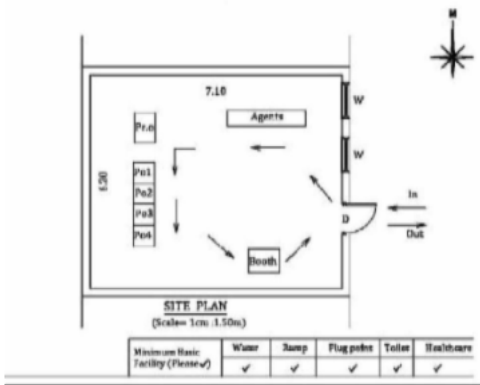

Google Map View

Polling Station Building Front View

Polling Station Front View

Cad View

Key MAP View

சட்டமன்றத் தொகுதியின் எண் மற்றும் பெயர் : 97-குமாரபாளையம்
பிரிவு எண் மற்றும் பெயர் 1-குமாரபாளையம் (ந), மார்க்காள் காடு வார்டு -17