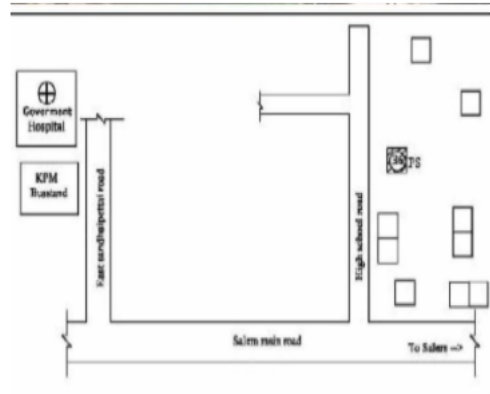

Key MAP View