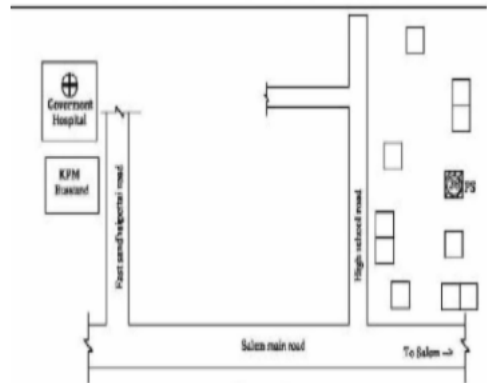

Key MAP View