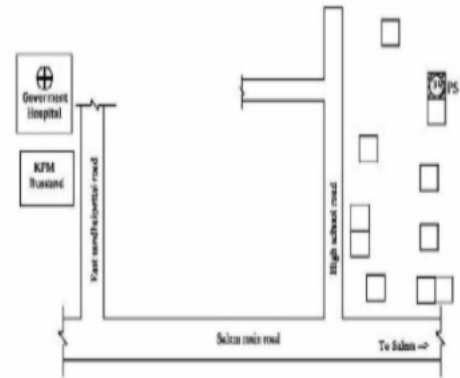

**3. வாக்குச் சாவடியின் விவரங்கள்**

<p><b>வாக்குச் சாவடியின் எண் மற்றும் பெயர் :</b></p> <p>46 - அரசு ஆண்கள் மேல்நிலைப் பள்ளி குமாரபாளையம் - 638183</p> <p><b>வாக்குச் சாவடியின் முகவரி :</b></p> <p>அரசு ஆண்கள் மேல்நிலைப் பள்ளி குமாரபாளையம் - 638183, மேற்கு பார்த்த கட்டிடத்தின் தெற்கிலிருந்து 2 ஆம் அறை</p>	<p style="text-align: center;"><b>வாக்குச் சாவடியின் வகைப்பாடு (ஆண்/பெண்/பொது)</b></p>	
	<b>துணை வாக்குச் சாவடிகளின் எண்ணிக்கை :</b>	0

Google Map View

Polling Station Building Front View

Polling Station Front View

Cad View

Key MAP View

சட்டமன்றத் தொகுதியின் எண் மற்றும் பெயர் : 97-குமாரபாளையம் மற்றும் பெயர் : 97-குமாரபாளையம் (ந), மேல்நிலைப்பள்ளிரோடு குறுக்கு தெரு-1 வார்டு-7