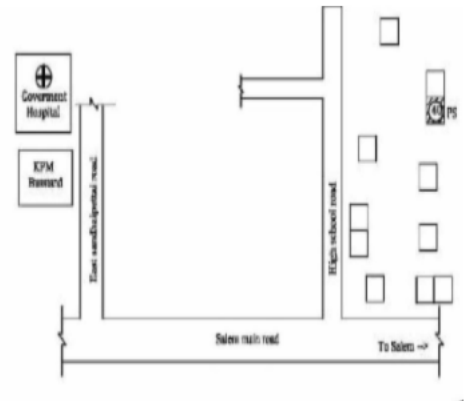

Key MAP View