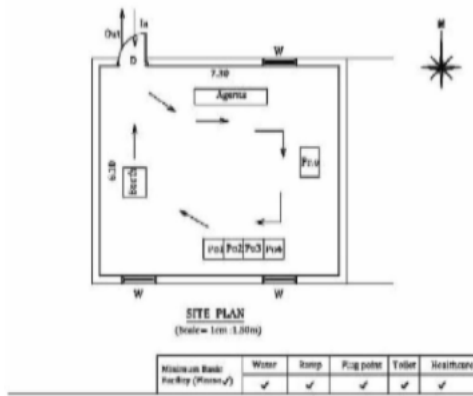

**Google Map View**

**Polling Station Building Front View**

**Polling Station Front View**

**Cad View**

**Key MAP View**

சட்டமன்றத் தொகுதியின் எண் மற்றும் பெயர் : 97-குமாரபாளையம்  
பிரிவு எண் மற்றும் பெயர் 1-குமாரபாளையம் (ந), நடராஜா நகர் வார்டு -6