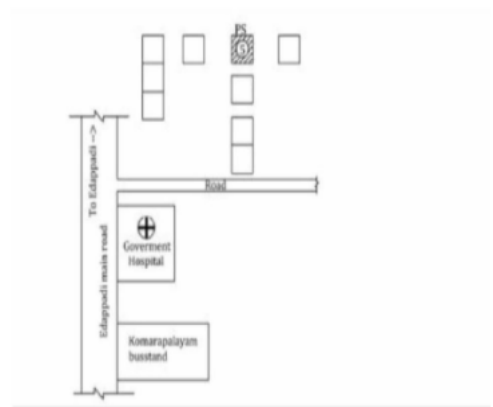

**Google Map View**

**Polling Station Building Front View**

**Polling Station Front View**

**Cad View**

**Key MAP View**

1 பெயர் : சிவசுப்ரமணியம் தந்தை பெயர்: ராமலிங்கம் வீட்டு எண் : 1-25-3 வயது : 55 பாலினம் : ஆண்	YAK0002485 Photo is available	2 பெயர் : கலாமணி கணவர் பெயர்: சிவசுப்ரமணியம் வீட்டு எண் : 1-25-3 வயது : 43 பாலினம் : பெண்	YAK0002493 Photo is available	3 பெயர் : கார்த்திக் தந்தை பெயர்: சுப்பிரமணி வீட்டு எண் : 1/25/3 வயது : 25 பாலினம் : ஆண்	YAK2058535 Photo is available
4 பெயர் : தேவப்ரியா தந்தை பெயர்: சிவசுப்ரமணி வீட்டு எண் : 1/25/3 வயது : 23 பாலினம் : பெண்	YAK2058550 Photo is available	5 பெயர் : விஜயா தந்தை பெயர்: சுபாஷ் வீட்டு எண் : 1/99பி வயது : 31 பாலினம் : பெண்	YAK2307361 Photo is available	6 பெயர் : ஆறுமுகம் தந்தை பெயர்: ஜகநாதன் வீட்டு எண் : 2-2 வயது : 66 பாலினம் : ஆண்	YAK0587253 Photo is available
7 பெயர் : முனுசாமி தந்தை பெயர்: வேலுசாமி வீட்டு எண் : 2-2 வயது : 44 பாலினம் : ஆண்	YAK0543488 Photo is available	8 பெயர் : ஹரிபிரசாத் தந்தை பெயர்: குணசேகரன் வீட்டு எண் : 4 வயது : 25 பாலினம் : ஆண்	YAK1349398 Photo is available	9 பெயர் : மஞ்சளா கணவர் பெயர்: சத்தியமூர்த்தி வீட்டு எண் : 9-5 வயது : 50 பாலினம் : பெண்	YAK0543520 Photo is available
10 பெயர் : தேவிகா கணவர் பெயர்: கோவிந்தராஜ் வீட்டு எண் : 9-95 வயது : 54 பாலினம் : பெண்	YAK0574053 Photo is available	11 பெயர் : மலர்விழி தந்தை பெயர்: குணசேகர் வீட்டு எண் : 11 வயது : 30 பாலினம் : பெண்	YAK0822841 Photo is available	S 12 பெயர் : கணேசன் தந்தை பெயர்: சுப்ரமணி வீட்டு எண் : 11/72கே வயது : 38 பாலினம் : ஆண்	JBR5876842 Photo is available
S 13 பெயர் : சுஹாசினி கணவர் பெயர்: கணேசன் வீட்டு எண் : 11/72கே வயது : 32 பாலினம் : பெண்	YAK0725374 Photo is available	14 பெயர் : கோபாலகிருஷ்ணன் தந்தை பெயர்: செங்கோடமுதலி வீட்டு எண் : 15-1 வயது : 64 பாலினம் : ஆண்	JBR3350535 Photo is available	15 பெயர் : அமுதா கணவர் பெயர்: கோபாலகிருஷ்ணன் வீட்டு எண் : 15-1 வயது : 55 பாலினம் : பெண்	YAK1382332 Photo is available
16 பெயர் : குமார் தந்தை பெயர்: அர்த்தனாரி வீட்டு எண் : 17-5 வயது : 56 பாலினம் : ஆண்	YAK1382373 Photo is available	17 பெயர் : லதா கணவர் பெயர்: குமார் வீட்டு எண் : 17-5 வயது : 50 பாலினம் : பெண்	JBR3347341 Photo is available	18 பெயர் : யுவராஜ் தந்தை பெயர்: குமார் வீட்டு எண் : 17-5 வயது : 28 பாலினம் : ஆண்	YAK1066950 Photo is available
19 பெயர் : கணேசன் தந்தை பெயர்: நாகராஜ் வீட்டு எண் : 17-7 வயது : 46 பாலினம் : ஆண்	JBR3349289 Photo is available	20 பெயர் : காஞ்சனா கணவர் பெயர்: ஜெகதீஷ் வீட்டு எண் : 17-8 வயது : 56 பாலினம் : பெண்	YAK1382381 Photo is available	S 21 பெயர் : பிரேமா கணவர் பெயர்: கிருஷ்ணமூர்த்தி வீட்டு எண் : 17-9 வயது : 61 பாலினம் : பெண்	JBR3350162 Photo is available
22 பெயர் : ராஜசேகர் தந்தை பெயர்: கிருஷ்ணமூர்த்தி வீட்டு எண் : 17-9 வயது : 43 பாலினம் : ஆண்	JBR3350238 Photo is available	S 23 பெயர் : ராஜம்மாள் கணவர் பெயர்: ஓபிலிசாமி வீட்டு எண் : 17/103 ஏச் வயது : 79 பாலினம் : பெண்	YAK1382340 Photo is available	24 பெயர் : குப்புசாமி தந்தை பெயர்: அங்கப்பன் வீட்டு எண் : 19-1 வயது : 82 பாலினம் : ஆண்	YAK1382399 Photo is available
25 பெயர் : பழனியம்மாள் கணவர் பெயர்: குப்புசாமி வீட்டு எண் : 19-1 வயது : 74 பாலினம் : பெண்	YAK1382407 Photo is available	26 பெயர் : ராசாமணி கணவர் பெயர்: வடிவேல் வீட்டு எண் : 21-3 வயது : 70 பாலினம் : பெண்	YAK0587295 Photo is available	27 பெயர் : பாக்கியம்மாள் கணவர் பெயர்: பத்மநாதன் வீட்டு எண் : 22 வயது : 51 பாலினம் : பெண்	YAK0587246 Photo is available
28 பெயர் : சுவாதி தந்தை பெயர்: பத்மநாபன் வீட்டு எண் : 22-86-C1 வயது : 27 பாலினம் : பெண்	YAK1227487 Photo is available	29 பெயர் : கவிதா கணவர் பெயர்: இளவரசன் வீட்டு எண் : 23-9 வயது : 29 பாலினம் : பெண்	YAK0961946 Photo is available	30 பெயர் : தர்ஷினி தந்தை பெயர்: பிரகாஷ்ராஜ் வீட்டு எண் : 23/312 வயது : 22 பாலினம் : பெண்	YAK2346864 Photo is available