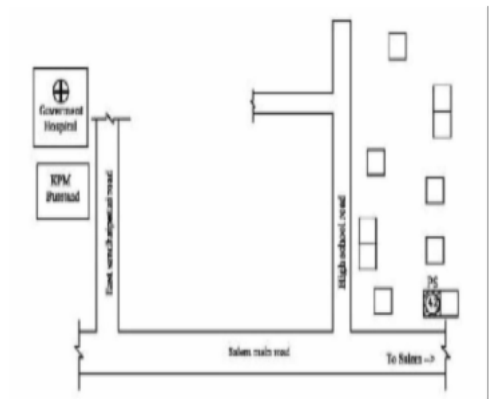

Key MAP View