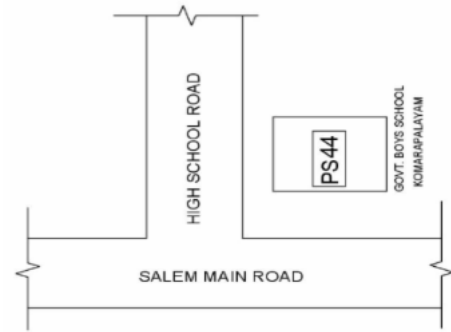

Key MAP View