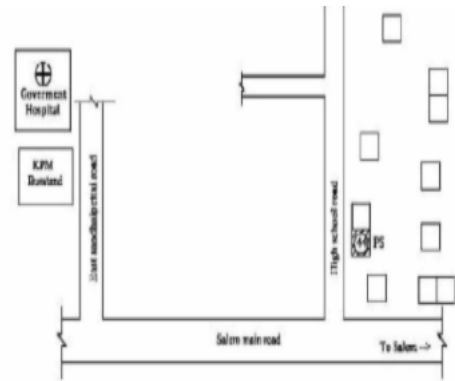

3. வாக்குச் சாவடியின் விவரங்கள்

<p>வாக்குச் சாவடியின் எண் மற்றும் பெயர் :</p> <p>52 - அரசு ஆண்கள் மேல்நிலைப் பள்ளி குமாரபாளையம் - 638183</p> <p>வாக்குச் சாவடியின் முகவரி :</p> <p>அரசு ஆண்கள் மேல்நிலைப் பள்ளி குமாரபாளையம் - 638183, வடக்கு பார்த்த கட்டிடத்தின் கிழக்கிலிருந்து 2வதுஅறை</p>	<p style="text-align: center;">வாக்குச் சாவடியின் வகைப்பாடு (ஆண்/பெண்/பொது)</p>	<p style="text-align: center;">பொது</p>
	<p>துணை வாக்குச் சாவடிகளின் எண்ணிக்கை :</p>	0

Google Map View

Polling Station Building Front View

Polling Station Front View

Cad View

Key MAP View

சட்டமன்றத் தொகுதியின் எண் மற்றும் பெயர் : 97-குமாரபாளையம்
பிரிவு எண் மற்றும் பெயர் 1-குமாரபாளையம் (ந), முருங்கைக்காடு மெயின் தெரு வார்டு-4