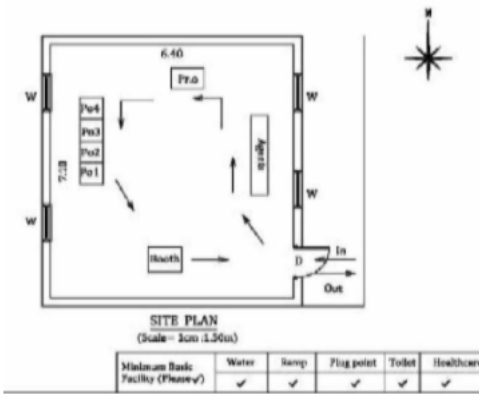

Google Map View

Polling Station Building Front View

Polling Station Front View

Cad View

Key MAP View

சட்டமன்றத் தொகுதியின் எண் மற்றும் பெயர் : 97-குமாரபாளையம்
பிரிவு எண் மற்றும் பெயர் 1-குமாரபாளையம் (ந), முருங்கைக்காடு மெயின் தெரு வார்டு-4