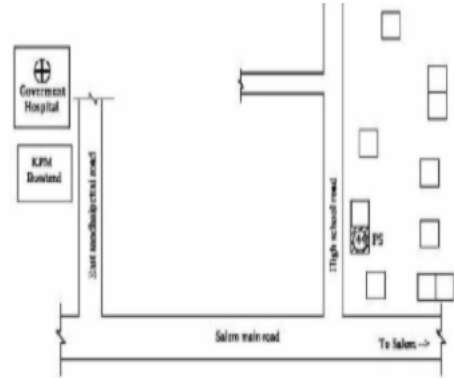

Key MAP View