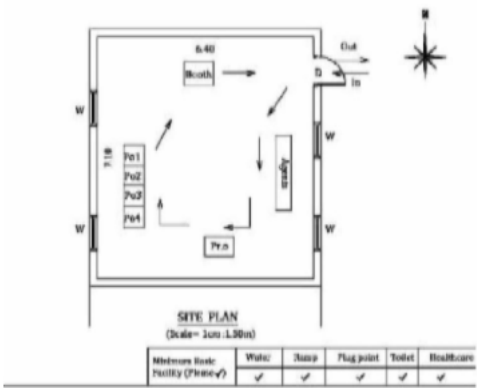

Google Map View

Polling Station Building Front View

Polling Station Front View

Cad View

Key MAP View

1 பெயர் : பாவாயி கணவர் பெயர் : அத்தப்பன் வீட்டு எண் : 1 வயது : 70 பாலினம் : பெண் Photo is available	JBR1760644	2 பெயர் : செல்வராஜ் தந்தை பெயர் : அத்தப்பன் வீட்டு எண் : 1 வயது : 52 பாலினம் : ஆண் Photo is available	YAK0972331	3 பெயர் : விமலா கணவர் பெயர் : செல்வராஜ் வீட்டு எண் : 1 வயது : 44 பாலினம் : பெண் Photo is available	YAK0972638
4 பெயர் : தேன்மொழி மோ தந்தை பெயர் : மோகன் வீட்டு எண் : 1 வயது : 27 பாலினம் : பெண் Photo is available	YAK1185933	5 பெயர் : பொன்னம்மாள் கணவர் பெயர் : குருநாதன் வீட்டு எண் : 1-3 வயது : 78 பாலினம் : பெண் Photo is available	YAK1451707	S 6 பெயர் : ராஜா தந்தை பெயர் : சின்னமாரி வீட்டு எண் : 1-4 வயது : 49 பாலினம் : ஆண் Photo is available	JBR3421344
S 7 பெயர் : சத்தியா கணவர் பெயர் : ராஜா வீட்டு எண் : 1-4 வயது : 48 பாலினம் : பெண் Photo is available	JBR3421336	8 பெயர் : சுவாதி தந்தை பெயர் : செல்வராஜ் வீட்டு எண் : 1-48பி வயது : 26 பாலினம் : பெண் Photo is available	YAK1246412	9 பெயர் : தீபனா கணவர் பெயர் : விக்னேஸ்வரன் வீட்டு எண் : 1/91 வயது : 21 பாலினம் : பெண் Photo is available	YAK2268670
10 பெயர் : கோபி தந்தை பெயர் : ராஜீ வீட்டு எண் : 2 வயது : 53 பாலினம் : ஆண் Photo is available	YAK0972349	11 பெயர் : சுந்தரி கணவர் பெயர் : கோபி வீட்டு எண் : 2 வயது : 50 பாலினம் : பெண் Photo is available	YAK0972646	12 பெயர் : நாகரத்தினம் தந்தை பெயர் : கோபி வீட்டு எண் : 2 வயது : 30 பாலினம் : பெண் Photo is available	YAK0972513
13 பெயர் : சண்முகம் தந்தை பெயர் : குருநாதன் வீட்டு எண் : 3 வயது : 55 பாலினம் : ஆண் Photo is available	JBR3416906	14 பெயர் : பரமேஷ்வர் தந்தை பெயர் : ரவி வீட்டு எண் : 3-1B வயது : 28 பாலினம் : ஆண் Photo is available	YAK1229590	15 பெயர் : ராஜமணி கணவர் பெயர் : வெங்கடேஷன் வீட்டு எண் : 3-2 வயது : 64 பாலினம் : பெண் Photo is available	YAK0551333
16 பெயர் : மிருதளா தந்தை பெயர் : சண்முகம் வீட்டு எண் : 3-51B-1 வயது : 27 பாலினம் : பெண் Photo is available	YAK1292309	17 பெயர் : மதன் பிரணவ் தந்தை பெயர் : சண்முகம் வீட்டு எண் : 3-51B-1 வயது : 25 பாலினம் : ஆண் Photo is available	YAK1292325	S 18 பெயர் : சாந்தி கணவர் பெயர் : ரங்கேசன் வீட்டு எண் : 3/6326/3 வயது : 64 பாலினம் : பெண் Photo is available	JBR3423480
S 19 பெயர் : ராஜா தாயின் பெயர் : சாந்தி வீட்டு எண் : 3/6326/3 வயது : 37 பாலினம் : ஆண் Photo is available	YAK0029116	20 பெயர் : ஆனந்தன் தந்தை பெயர் : குப்புசாமி வீட்டு எண் : 3-570-8 வயது : 53 பாலினம் : ஆண் Photo is available	YAK1451715	21 பெயர் : மனோஜ் தந்தை பெயர் : ஆனந்தன் வீட்டு எண் : 3-570-8 வயது : 28 பாலினம் : பெண் Photo is available	YAK1162932
22 பெயர் : பன்னீர்செல்வம் தந்தை பெயர் : அங்கப்பன் வீட்டு எண் : 4-49 வயது : 54 பாலினம் : ஆண் Photo is available	YAK0463042	23 பெயர் : செல்லம்மாள் கணவர் பெயர் : பெருமாள் வீட்டு எண் : 5-1 வயது : 81 பாலினம் : பெண் Photo is available	YAK1451731	24 பெயர் : ராதா கணவர் பெயர் : ராசேந்திரன் வீட்டு எண் : 5-1 வயது : 61 பாலினம் : பெண் Photo is available	YAK1451749
25 பெயர் : ஸ்ரீ கார்த்திகா தந்தை பெயர் : ராசேந்திரன் வீட்டு எண் : 5-1 வயது : 41 பாலினம் : பெண் Photo is available	JBR4403721	26 பெயர் : கௌதம் தந்தை பெயர் : வெங்கடேஷன் வீட்டு எண் : 5-2 வயது : 45 பாலினம் : ஆண் Photo is available	YAK0551309	27 பெயர் : மெய்யப்பன் தந்தை பெயர் : வெங்கடேஷன் வீட்டு எண் : 5-2 வயது : 42 பாலினம் : ஆண் Photo is available	YAK0551242
28 பெயர் : சுவேதா க தந்தை பெயர் : கண்ணன் வீட்டு எண் : 5/9 வயது : 20 பாலினம் : பெண் Photo is available	YAK2326973	# 29 பெயர் : பிரியா சுரேஷ் தந்தை பெயர் : பழனிப்பன் வீட்டு எண் : 5-23 வயது : 38 பாலினம் : பெண் Photo is available	JBR5890546	30 பெயர் : கீதா கணவர் பெயர் : சண்முகராஜ் வீட்டு எண் : 5/694 புலியங்காடு வயது : 33 பாலினம் : பெண் Photo is available	YAK0607200