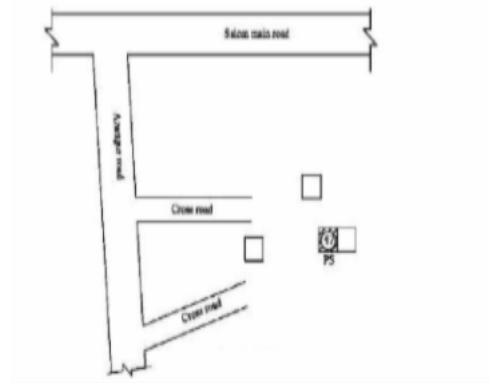

Google Map View

Polling Station Building Front View

Polling Station Front View

Cad View

Key MAP View

1 பெயர் : பிரபாகரன் தந்தை பெயர் : ராஜமாணிக்கம் வீட்டு எண் : 1 வயது : 37 பாலினம் : ஆண்	YAK0029744 Photo is available	2 பெயர் : விங்கையன் தந்தை பெயர் : அண்ணாமலை வீட்டு எண் : 1-1 வயது : 80 பாலினம் : ஆண்	YAK1434323 Photo is available	3 பெயர் : மாதேஸ்வரி கணவர் பெயர் : விங்கையன் வீட்டு எண் : 1-1 வயது : 72 பாலினம் : பெண்	YAK1434331 Photo is available
4 பெயர் : கலைவாணி தந்தை பெயர் : ஓபுளிசாமி வீட்டு எண் : 1-1-1 வயது : 47 பாலினம் : பெண்	YAK1434349 Photo is available	5 பெயர் : கிருஷ்ணவேணி கணவர் பெயர் : பழனிசாமி வீட்டு எண் : 1-5 கப்ட் நூள் கடை வயது : 56 பாலினம் : பெண்	RQC0195008 Photo is available	6 பெயர் : பழனிசாமி தந்தை பெயர் : பக்கிரிசாமி வீட்டு எண் : 1-5 கப்ட் நூள் கடை வயது : 34 பாலினம் : ஆண்	RQC0195172 Photo is available
7 பெயர் : கௌசல்யா கணவர் பெயர் : விஜயராகவன் வீட்டு எண் : 1/68ஏ வயது : 24 பாலினம் : பெண்	YAK2371185 Photo is available	S 8 பெயர் : கணபதி ராசு தந்தை பெயர் : ராசு வீட்டு எண் : 1/685/25 வயது : 33 பாலினம் : ஆண்	YAK1918606 Photo is available	9 பெயர் : அப்பாதுரை தந்தை பெயர் : சின்னதுரை வீட்டு எண் : 2-1 வயது : 72 பாலினம் : ஆண்	YAK1434356 Photo is available
10 பெயர் : முத்தாயம்மாள் கணவர் பெயர் : அப்பாதுரை வீட்டு எண் : 2-1 வயது : 68 பாலினம் : பெண்	YAK1434364 Photo is available	11 பெயர் : கிருத்திகா தந்தை பெயர் : மதியழகன் வீட்டு எண் : 3 வயது : 35 பாலினம் : பெண்	YAK0238790 Photo is available	12 பெயர் : சிவபிரகாசம் தந்தை பெயர் : சிவலிங்கம் வீட்டு எண் : 3-2 வயது : 67 பாலினம் : ஆண்	YAK1434372 Photo is available
13 பெயர் : சபரிநாதன் தந்தை பெயர் : சிவபிரகாசம் வீட்டு எண் : 3-2 வயது : 37 பாலினம் : ஆண்	YAK0238808 Photo is available	14 பெயர் : மணிமேகலை கணவர் பெயர் : சசிகுமார் வீட்டு எண் : 3/68 என் 1/ஏ வயது : 25 பாலினம் : பெண்	YAK2154409 Photo is available	15 பெயர் : நாகலெட்சுமி கணவர் பெயர் : சண்முகசுந்தரம் வீட்டு எண் : 3-1092 வயது : 37 பாலினம் : பெண்	YAK0349662 Photo is available
16 பெயர் : இந்திராகாந்தி கணவர் பெயர் : சண்முகசுந்தரம் வீட்டு எண் : 4 வயது : 53 பாலினம் : பெண்	YAK1434380 Photo is available	17 பெயர் : சிவமணி தந்தை பெயர் : பழனிசாமி வீட்டு எண் : 5-1 வயது : 58 பாலினம் : ஆண்	JBR3462371 Photo is available	18 பெயர் : நாகரத்தினம் கணவர் பெயர் : சிவபிரகாசம் வீட்டு எண் : 5-1 வயது : 54 பாலினம் : பெண்	YAK1434406 Photo is available
19 பெயர் : ரவிசந்திரன் தந்தை பெயர் : பிச்சைமுதலியார் வீட்டு எண் : 5-3 வயது : 54 பாலினம் : ஆண்	YAK1434414 Photo is available	20 பெயர் : சுப்புலட்சுமி கணவர் பெயர் : ரவிசந்திரன் வீட்டு எண் : 5-3 வயது : 48 பாலினம் : பெண்	JBR3460318 Photo is available	21 பெயர் : ஆறுமுகம் தந்தை பெயர் : முத்துசாமி வீட்டு எண் : 5-4 வயது : 63 பாலினம் : ஆண்	YAK0029835 Photo is available
22 பெயர் : கமலா கணவர் பெயர் : ஆறுமுகம் வீட்டு எண் : 5-4 வயது : 48 பாலினம் : பெண்	YAK0029843 Photo is available	23 பெயர் : ராஜா தந்தை பெயர் : ஆறுமுகம் வீட்டு எண் : 5-4 வயது : 38 பாலினம் : ஆண்	YAK0029850 Photo is available	24 பெயர் : சம்பத் தந்தை பெயர் : மாரியப்பன் வீட்டு எண் : 6 வயது : 62 பாலினம் : ஆண்	JBR2069417 Photo is available
25 பெயர் : திலகம் தந்தை பெயர் : முத்தையாசெட்டியார் வீட்டு எண் : 6 வயது : 51 பாலினம் : பெண்	JBR3462090 Photo is available	26 பெயர் : பிரியா தந்தை பெயர் : சின்னண்ணன் வீட்டு எண் : 6-68ஏந-1ஏ வயது : 25 பாலினம் : பெண்	YAK2131423 Photo is available	27 பெயர் : தனபாக்கியம் கணவர் பெயர் : பழனிசாமி வீட்டு எண் : 7-1 வயது : 56 பாலினம் : பெண்	JBR5833892 Photo is available
28 பெயர் : யுவராஜ் தந்தை பெயர் : குருசாமி வீட்டு எண் : 8 வயது : 57 பாலினம் : ஆண்	YAK1434422 Photo is available	29 பெயர் : மணிமேகலை கணவர் பெயர் : யுவராஜ் வீட்டு எண் : 8 வயது : 52 பாலினம் : பெண்	YAK1434430 Photo is available	30 பெயர் : கிருஷ்ணவேணி கணவர் பெயர் : பாஸ்கர் வீட்டு எண் : 9-4 வயது : 55 பாலினம் : பெண்	YAK1434471 Photo is available