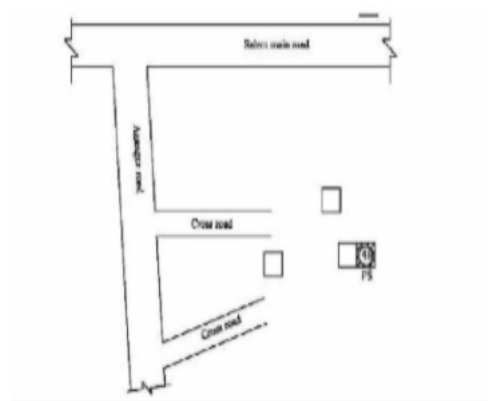

Google Map View

Polling Station Building Front View

Polling Station Front View

Cad View

Key MAP View

சட்டமன்றத் தொகுதியின் எண் மற்றும் பெயர் : 97-குமாரபாளையம்
பிரிவு எண் மற்றும் பெயர் 1-குமாரபாளையம் (ந), திருவள்ளூர் நகர் தெரு -3 வார்டு-5