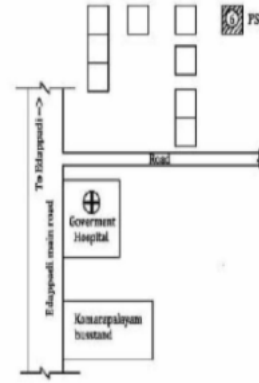

Google Map View

Polling Station Building Front View

Polling Station Front View

Cad View

Key MAP View

சட்டமன்றத் தொகுதியின் எண் மற்றும் பெயர் : 97-குமாரபாளையம்
பிரிவு எண் மற்றும் பெயர் 1-குமாரபாளையம் (ந), பெராந்தார் காடு, மெயின் தெரு-1 வார்டு-3