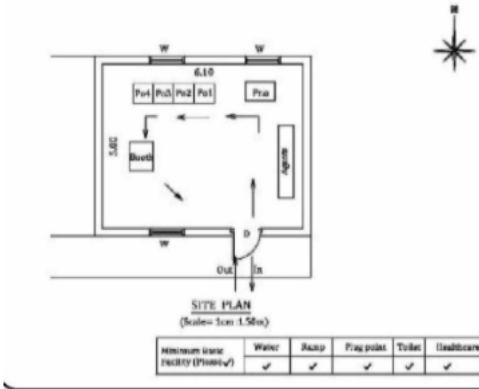

Google Map View

Polling Station Building Front View

Polling Station Front View

Cad View

Key MAP View

சட்டமன்றத் தொகுதியின் எண் மற்றும் பெயர் : 97-குமாரபாளையம்
பிரிவு எண் மற்றும் பெயர் 1-குமாரபாளையம் (ந), பெராந்தார் காடு, மெயின் தெரு-1 வார்டு-3