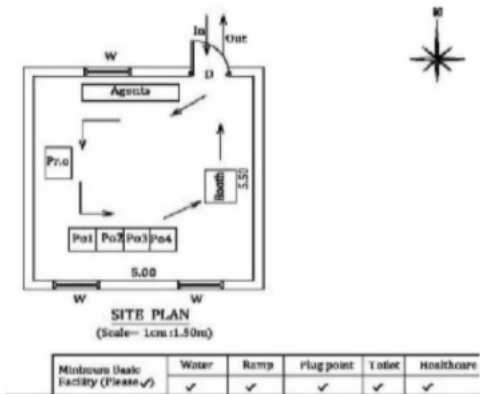

Google Map View

Polling Station Building Front View

Polling Station Front View

Cad View

Key MAP View

சட்டமன்றத் தொகுதியின் எண் மற்றும் பெயர் : 97-குமாரபாளையம்  
பிரிவு எண் மற்றும் பெயர் 1-குமாரபாளையம் (ந), காளியண்ணன் லே அவுட் 2 வீதி வார்டு-13