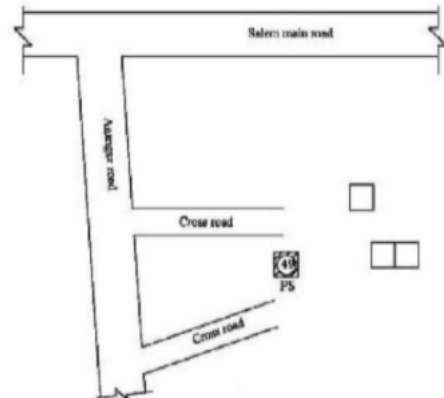

Google Map View

Polling Station Building Front View

Polling Station Front View

Cad View

Key MAP View

சட்டமன்றத் தொகுதியின் எண் மற்றும் பெயர் : 97-குமாரபாளையம்  
பிரிவு எண் மற்றும் பெயர் 1-குமாரபாளையம் (ந), காளியண்ணன் லே அவுட் 2 வீதி வார்டு-13