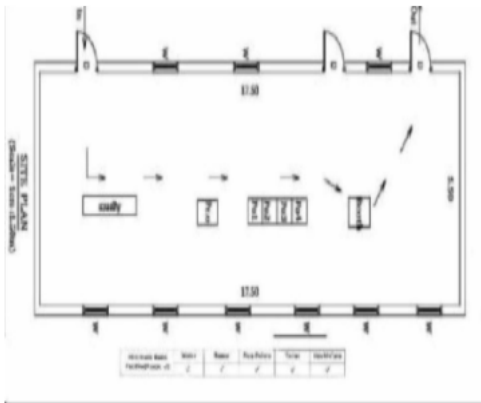

Google Map View

Polling Station Building Front View

Polling Station Front View

Cad View

Key MAP View

சட்டமன்றத் தொகுதியின் எண் மற்றும் பெயர் : 97-குமாரபாளையம்
பிரிவு எண் மற்றும் பெயர் 1-குமாரபாளையம் (ந), ஆனங்கூர் ரோடு வார்டு-12