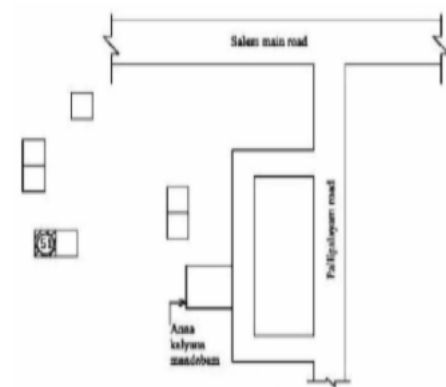

Google Map View

Polling Station Building Front View

Polling Station Front View

Cad View

Key MAP View

சட்டமன்றத் தொகுதியின் எண் மற்றும் பெயர் : 97-குமாரபாளையம்
பிரிவு எண் மற்றும் பெயர் 1-குமாரபாளையம் (ந), ஆனங்கூர் தெரு-5 வார்டு-12