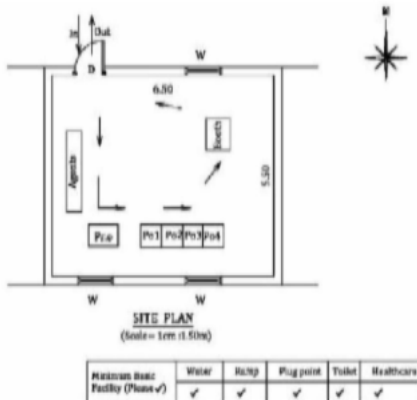

Google Map View

Polling Station Building Front View

Polling Station Front View

Cad View

Key MAP View

சட்டமன்றத் தொகுதியின் எண் மற்றும் பெயர் : 97-குமாரபாளையம்
பிரிவு எண் மற்றும் பெயர் 1-குமாரபாளையம் (ந), ஆனங்கூர் தெரு-5 வார்டு-12