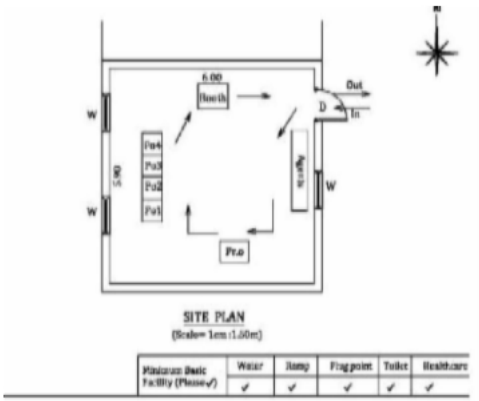

Google Map View

Polling Station Building Front View

Polling Station Front View

Cad View

Key MAP View

சட்டமன்றத் தொகுதியின் எண் மற்றும் பெயர் : 97-குமாரபாளையம்
பிரிவு எண் மற்றும் பெயர் 1-குமாரபாளையம் (ந), தெற்கு காலனி வார்டு -20