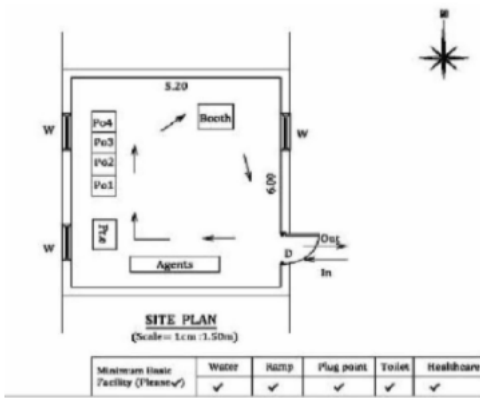

Google Map View

Polling Station Building Front View

Polling Station Front View

Cad View

Key MAP View

சட்டமன்றத் தொகுதியின் எண் மற்றும் பெயர் : 97-குமாரபாளையம்
பிரிவு எண் மற்றும் பெயர் 1-குமாரபாளையம் (ந), தெற்கு காலனி வார்டு -20