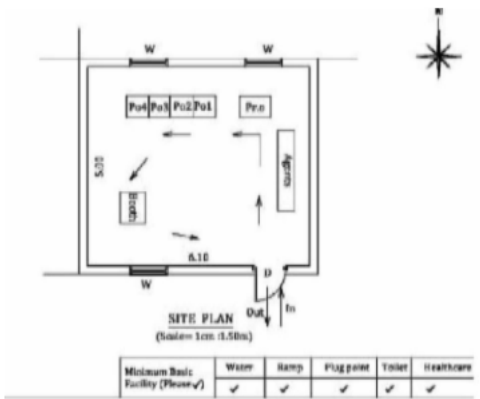

Google Map View

Polling Station Building Front View

Polling Station Front View

Cad View

Key MAP View

சட்டமன்றத் தொகுதியின் எண் மற்றும் பெயர் : 97-குமாரபாளையம்
பிரிவு எண் மற்றும் பெயர் 1-குமாரபாளையம் (ந), அண்ணா நகர் வார்டு -25