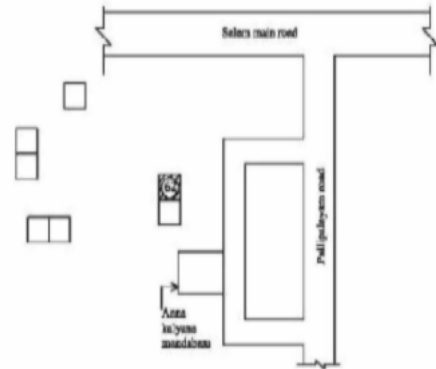

Google Map View

Polling Station Building Front View

Polling Station Front View

Cad View

Key MAP View

1 பெயர் : சதானந்தம் தந்தை பெயர்: முருகேசன் வீட்டு எண் : 1,புத்தர் வீதி வயது : 73 பாலினம் : ஆண் Photo is available	YAK1473115	2 பெயர் : சுதாராணி கணவர் பெயர்: பிரசாத் வீட்டு எண் : 2 வயது : 40 பாலினம் : பெண் Photo is available	YAK0356915	3 பெயர் : கார்த்தி தந்தை பெயர்: சதாசிவம் வீட்டு எண் : 3 வயது : 38 பாலினம் : ஆண் Photo is available	YAK0466862
4 பெயர் : காசிநாதன் இதரர் பெயர்: சசிலா வீட்டு எண் : 3-1 வயது : 79 பாலினம் : ஆண் Photo is available	YAK0554873	5 பெயர் : சரஸ்வதி கணவர் பெயர்: செல்வம் வீட்டு எண் : 3-1 வயது : 62 பாலினம் : பெண் Photo is available	YAK1472919	6 பெயர் : தங்கராஜ் தந்தை பெயர்: செல்வம் வீட்டு எண் : 3-1 வயது : 49 பாலினம் : ஆண் Photo is available	JBR4399002
7 பெயர் : கோபி தந்தை பெயர்: செல்வம் வீட்டு எண் : 3-1 வயது : 44 பாலினம் : ஆண் Photo is available	JBR4399275	8 பெயர் : பூவரசன் . கி தந்தை பெயர்: கிருஷ்ணன் . கா வீட்டு எண் : 3 / 1 வயது : 25 பாலினம் : ஆண் Photo is available	YAK2101681	9 பெயர் : சசிலா கணவர் பெயர்: காசிநாதன் வீட்டு எண் : 3-1-4 வயது : 64 பாலினம் : பெண் Photo is available	YAK0554865
10 பெயர் : கலா கணவர் பெயர்: ரத்தினவேல் வீட்டு எண் : 4-1B வயது : 53 பாலினம் : பெண் Photo is available	YAK0356824	11 பெயர் : ரத்தினவேல் தந்தை பெயர்: சக்திவேல் வீட்டு எண் : 4-3 வயது : 58 பாலினம் : ஆண் Photo is available	YAK0356881	12 பெயர் : செல்வி கணவர் பெயர்: சரவணன் வீட்டு எண் : 4-4 வயது : 46 பாலினம் : பெண் Photo is available	JBR3561800
13 பெயர் : பத்மா கணவர் பெயர்: சவுண்டப்பன் வீட்டு எண் : 4-5 வயது : 58 பாலினம் : பெண் Photo is available	YAK1472943	14 பெயர் : நந்தினி தந்தை பெயர்: ரத்தினவேல் வீட்டு எண் : 4-6-4E வயது : 31 பாலினம் : பெண் Photo is available	YAK0846691	15 பெயர் : பாலசுப்ரமணியன் தந்தை பெயர்: தாமோதரன் வீட்டு எண் : 4-8 வயது : 44 பாலினம் : ஆண் Photo is available	YAK0615781
16 பெயர் : தனபாக்கியம் கணவர் பெயர்: பாலசுப்பிரமணியம் வீட்டு எண் : 4-8 வயது : 42 பாலினம் : பெண் Photo is available	YAK0157917	17 பெயர் : மல்லிசெட்டி தந்தை பெயர்: கிருஷ்ணராஜ் வீட்டு எண் : 4-10 வயது : 60 பாலினம் : ஆண் Photo is available	YAK1472976	18 பெயர் : சுப்ரமணி தந்தை பெயர்: கிருஷ்ணராஜ் வீட்டு எண் : 4-10 வயது : 51 பாலினம் : ஆண் Photo is available	YAK1472984
19 பெயர் : விஜயலட்சுமி கணவர் பெயர்: சுப்ரமணி வீட்டு எண் : 4-10 வயது : 49 பாலினம் : பெண் Photo is available	JBR5840749	20 பெயர் : திலகா கணவர் பெயர்: மல்லிசெட்டி வீட்டு எண் : 4-10 வயது : 49 பாலினம் : பெண் Photo is available	YAK1472992	21 பெயர் : மகாலிங்கம் தந்தை பெயர்: நடேசன் வீட்டு எண் : 4-12 வயது : 61 பாலினம் : ஆண் Photo is available	YAK1473024
22 பெயர் : மணிமேகலை கணவர் பெயர்: மகாலிங்கம் வீட்டு எண் : 4-12 வயது : 53 பாலினம் : பெண் Photo is available	YAK1473032	23 பெயர் : சத்ய நாராயணன் தந்தை பெயர்: மாதவராஜ் வீட்டு எண் : 4/227-3 வயது : 22 பாலினம் : ஆண் Photo is available	YAK2164093	24 பெயர் : பாண்டிரங்கன் தந்தை பெயர்: திருவேங்கடசெட்டியார் வீட்டு எண் : 4ஈ வயது : 61 பாலினம் : ஆண் Photo is available	JBR3566916
25 பெயர் : சத்தியவதி கணவர் பெயர்: ரங்கராஜ் வீட்டு எண் : 4E வயது : 46 பாலினம் : பெண் Photo is available	YAK0037929	26 பெயர் : திவ்யா தந்தை பெயர்: பாண்டிரங்கன் வீட்டு எண் : 4இ வயது : 26 பாலினம் : பெண் Photo is available	YAK1348929	27 பெயர் : மாணிக்கம் தந்தை பெயர்: ரங்கராஜ் வீட்டு எண் : 4இ வயது : 22 பாலினம் : ஆண் Photo is available	YAK2164143
28 பெயர் : ரங்கராஜ் தந்தை பெயர்: பழனியப்பன் வீட்டு எண் : 4-E வயது : 48 பாலினம் : ஆண் Photo is available	YAK0037911	29 பெயர் : சபரி மேகலா . பா தந்தை பெயர்: பாண்டிரங்கன் வீட்டு எண் : 4 இ வயது : 23 பாலினம் : பெண் Photo is available	YAK2101723	30 பெயர் : கவிதா தந்தை பெயர்: மாதேஸ்வரன் வீட்டு எண் : 6-1 வயது : 34 பாலினம் : பெண் Photo is available	YAK0356956