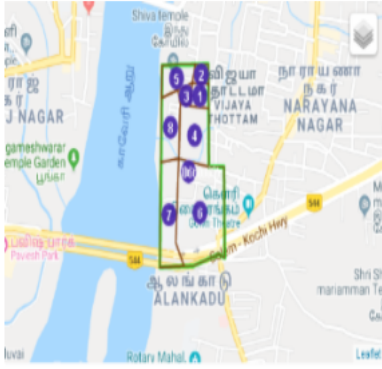

Nazri Naksha