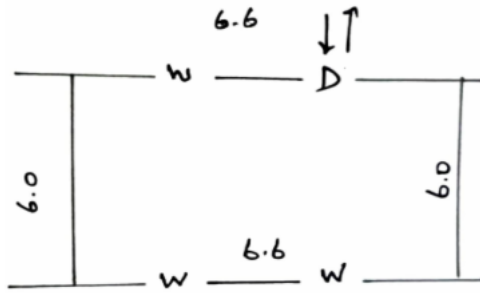

Google Map View

Polling Station Building Front View

Polling Station Front View

Cad View

Key MAP View

சட்டமன்றத் தொகுதியின் எண் மற்றும் பெயர் : 97-குமாரபாளையம்
பிரிவு எண் மற்றும் பெயர் 1-குமாரபாளையம் (ந), மணிமேகலை தெரு வார்டு - 19