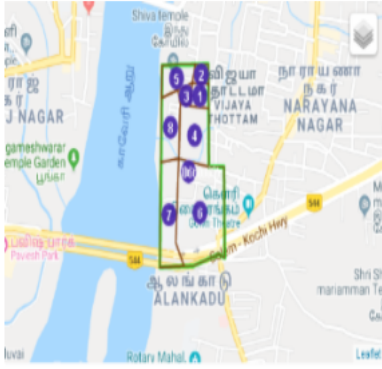

3. வாக்குச் சாவடியின் விவரங்கள்

வாக்குச் சாவடியின் எண் மற்றும் பெயர் : 77 - நகராட்சி நடுநிலைப் பள்ளி புத்தர் தெரு குமாரபாளையம் - 638183	வாக்குச் சாவடியின் வகைப்பாடு (ஆண்/பெண்/பொது)	
வாக்குச் சாவடியின் முகவரி : நகராட்சி நடுநிலைப் பள்ளி புத்தர் தெரு குமாரபாளையம் - 638183, வடக்குப் பார்த்த புதிய கட்டிடம் கிழக்கிலிருந்து 4வது அறை	துணை வாக்குச் சாவடிகளின் எண்ணிக்கை :	0

Google Map View

Polling Station Building Front View

Polling Station Front View

Cad View

Key MAP View

சட்டமன்றத் தொகுதியின் எண் மற்றும் பெயர் : 97-குமாரபாளையம்
பிரிவு எண் மற்றும் பெயர் 1-குமாரபாளையம் (ந), மணிமேகலை தெரு வார்டு - 19