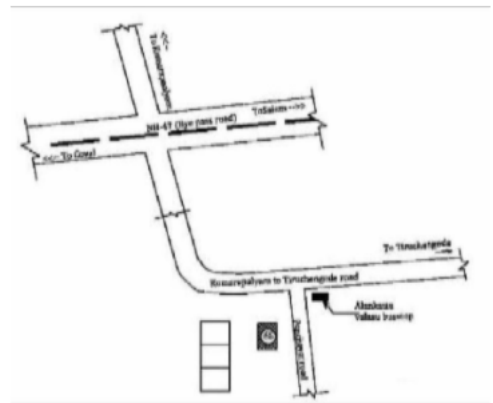

Key MAP View