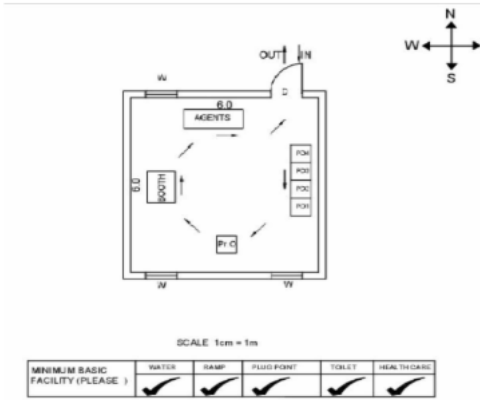

Google Map View

Polling Station Building Front View

Polling Station Front View

Cad View

Key MAP View

சட்டமன்றத் தொகுதியின் எண் மற்றும் பெயர் : 97-குமாரபாளையம்
பிரிவு எண் மற்றும் பெயர் 1-குமாரபாளையம் (ந), சேரன் நகர் வார்டு-2