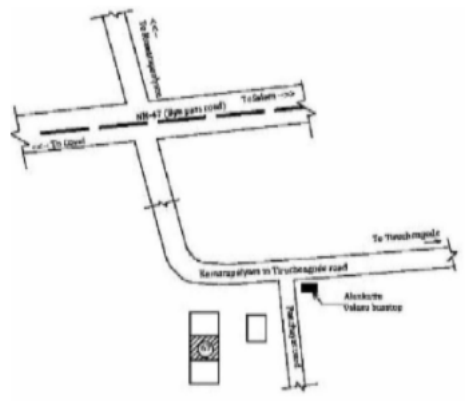

Key MAP View