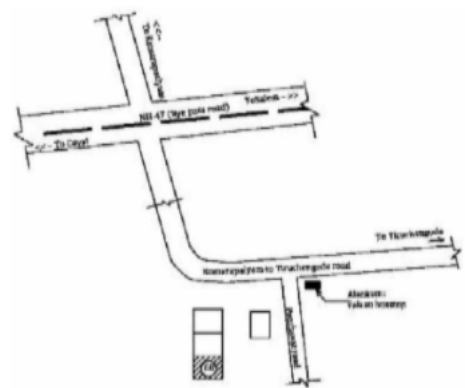

Google Map View

Polling Station Building Front View

Polling Station Front View

Cad View

Key MAP View

1 பெயர் : கீர்த்தனா கணவர் பெயர்: வெங்கடேஷ் வீட்டு எண் : 1/3 வயது : 29 பாலினம் : பெண்	YAK2153120 Photo is available	2 பெயர் : சாந்தி கணவர் பெயர்: யுவராஜ் வீட்டு எண் : 1-7 வயது : 53 பாலினம் : பெண்	YAK0043133 Photo is available	3 பெயர் : பூபதி தந்தை பெயர்: எத்திராஜ் வீட்டு எண் : 1-8-4 வயது : 22 பாலினம் : ஆண்	YAK2164622 Photo is available
4 பெயர் : ஹேமலதா தந்தை பெயர்: சதீஷ் வீட்டு எண் : 1-16-1 வயது : 27 பாலினம் : பெண்	YAK1244276 Photo is available	5 பெயர் : பூபதிராஜா தந்தை பெயர்: மார்த்தாண்டன் வீட்டு எண் : 1/16-1/2 வயது : 37 பாலினம் : ஆண்	YAK0208819 Photo is available	6 பெயர் : கலா கணவர் பெயர்: ராஜகோபால் வீட்டு எண் : 1/16-1/4 வயது : 68 பாலினம் : பெண்	YAK2062008 Photo is available
7 பெயர் : செல்வராஜ் இதரர் பெயர்: செல்வராஜ் யுவராணி வீட்டு எண் : 1/16-1/4 வயது : 46 பாலினம் : ஆண்	YAK2061984 Photo is available	8 பெயர் : யுவராணி கணவர் பெயர்: செல்வராஜ் வீட்டு எண் : 1/16-1/4 வயது : 40 பாலினம் : பெண்	YAK2061992 Photo is available	9 பெயர் : கந்தசாமி தந்தை பெயர்: லட்சுமணன் வீட்டு எண் : 1-16-6 வயது : 65 பாலினம் : ஆண்	YAK1188416 Photo is available
10 பெயர் : வசந்தா கணவர் பெயர்: கந்தசாமி வீட்டு எண் : 1-16-6 வயது : 64 பாலினம் : பெண்	YAK1188432 Photo is available	11 பெயர் : சரவணன் தந்தை பெயர்: கந்தசாமி வீட்டு எண் : 1-16-6 வயது : 43 பாலினம் : ஆண்	YAK1188473 Photo is available	12 பெயர் : சுஜாதா கணவர் பெயர்: சரவணன் வீட்டு எண் : 1-16-6 வயது : 41 பாலினம் : பெண்	YAK1188481 Photo is available
13 பெயர் : பிரகாஷ் தந்தை பெயர்: கந்தசாமி வீட்டு எண் : 1-16-6 வயது : 36 பாலினம் : ஆண்	YAK1188499 Photo is available	14 பெயர் : லோகநாயகி கணவர் பெயர்: பிரகாஷ் வீட்டு எண் : 1-16-6 வயது : 32 பாலினம் : பெண்	YAK1188408 Photo is available	15 பெயர் : ராஜேஷ்வரி தாயின் பெயர்: பூபதி ராஜா வீட்டு எண் : 1/16-12 வயது : 33 பாலினம் : பெண்	YAK2035202 Photo is available
16 பெயர் : கீர்த்தனா தந்தை பெயர்: ஆறுமுகம் வீட்டு எண் : 1/24/10 வயது : 25 பாலினம் : பெண்	YAK2032795 Photo is available	17 பெயர் : அழகுமுத்து தந்தை பெயர்: ராஜகோபால் வீட்டு எண் : 1-25-12 வயது : 49 பாலினம் : ஆண்	YAK0042994 Photo is available	18 பெயர் : செல்வராணி கணவர் பெயர்: அழகுமுத்து வீட்டு எண் : 1-25-12 வயது : 42 பாலினம் : பெண்	YAK0042986 Photo is available
19 பெயர் : பாபு வரதராஜன் தந்தை பெயர்: கோவிந்தராஜ் வீட்டு எண் : 1/28e வயது : 50 பாலினம் : ஆண்	YAK2036036 Photo is available	20 பெயர் : சொந்தர்யா தந்தை பெயர்: ரமணன் வீட்டு எண் : 1-30 வயது : 23 பாலினம் : பெண்	YAK2049773 Photo is available	21 பெயர் : சிவகுமார் தந்தை பெயர்: கோவிந்தராஜ் வீட்டு எண் : 1-38-9 வயது : 52 பாலினம் : ஆண்	YAK0043018 Photo is available
22 பெயர் : கவிதா கணவர் பெயர்: சிவகுமார் வீட்டு எண் : 1-38-9 வயது : 40 பாலினம் : பெண்	YAK0043026 Photo is available	23 பெயர் : சௌந்தரராஜன் தந்தை பெயர்: முருகன் வீட்டு எண் : 1-38-10 வயது : 54 பாலினம் : ஆண்	YAK0043034 Photo is available	24 பெயர் : மகேஸ்வரி கணவர் பெயர்: மோகன்ராஜ் வீட்டு எண் : 1-50-3 வயது : 45 பாலினம் : பெண்	YAK1188440 Photo is available
25 பெயர் : சின்னுசாமி தந்தை பெயர்: செங்கோட கவுண்டர் வீட்டு எண் : 1-51 வயது : 62 பாலினம் : ஆண்	YAK0043075 Photo is available	26 பெயர் : ஹரிணி தந்தை பெயர்: மாணிக்கம் வீட்டு எண் : 1/56/2 வயது : 23 பாலினம் : பெண்	YAK2049799 Photo is available	27 பெயர் : சாந்தாமணி கணவர் பெயர்: சின்னுசாமி வீட்டு எண் : 1-57 வயது : 61 பாலினம் : பெண்	YAK0043083 Photo is available
28 பெயர் : விஜயலட்சுமி கணவர் பெயர்: நாச்சிமுத்து வீட்டு எண் : 1-59 வயது : 51 பாலினம் : பெண்	JBR3921624 Photo is available	29 பெயர் : ராஜராஜேஸ்வரன் கோ தந்தை பெயர்: கோவிந்தன் வீட்டு எண் : 1/65 வயது : 64 பாலினம் : ஆண்	YAK2347896 Photo is available	30 பெயர் : ஜனார்தனன் தந்தை பெயர்: வெங்கடேசன் வீட்டு எண் : 1-65-3 வயது : 28 பாலினம் : ஆண்	YAK1077445 Photo is available