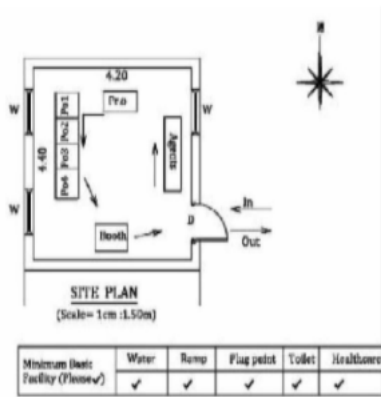

Google Map View

Polling Station Building Front View

Polling Station Front View

Cad View

Key MAP View

1 பெயர் : கீர்த்தனா கணவர் பெயர்: வெங்கடேஷ் வீட்டு எண் : 1/3 வயது : 29 பாலினம் : பெண்	YAK2153120 Photo is available	2 பெயர் : சாந்தி கணவர் பெயர்: யுவராஜ் வீட்டு எண் : 1-7 வயது : 53 பாலினம் : பெண்	YAK0043133 Photo is available	3 பெயர் : பூபதி தந்தை பெயர்: எத்திராஜ் வீட்டு எண் : 1-8-4 வயது : 22 பாலினம் : ஆண்	YAK2164622 Photo is available
4 பெயர் : ஹேமலதா தந்தை பெயர்: சதீஷ் வீட்டு எண் : 1-16-1 வயது : 27 பாலினம் : பெண்	YAK1244276 Photo is available	5 பெயர் : பூபதிராஜா தந்தை பெயர்: மார்த்தாண்டன் வீட்டு எண் : 1/16-1/2 வயது : 37 பாலினம் : ஆண்	YAK0208819 Photo is available	6 பெயர் : கலா கணவர் பெயர்: ராஜகோபால் வீட்டு எண் : 1/16-1/4 வயது : 68 பாலினம் : பெண்	YAK2062008 Photo is available
7 பெயர் : செல்வராஜ் இதரர் பெயர்: செல்வராஜ் யுவராணி வீட்டு எண் : 1/16-1/4 வயது : 46 பாலினம் : ஆண்	YAK2061984 Photo is available	8 பெயர் : யுவராணி கணவர் பெயர்: செல்வராஜ் வீட்டு எண் : 1/16-1/4 வயது : 40 பாலினம் : பெண்	YAK2061992 Photo is available	9 பெயர் : கந்தசாமி தந்தை பெயர்: லட்சுமணன் வீட்டு எண் : 1-16-6 வயது : 65 பாலினம் : ஆண்	YAK1188416 Photo is available
10 பெயர் : வசந்தா கணவர் பெயர்: கந்தசாமி வீட்டு எண் : 1-16-6 வயது : 64 பாலினம் : பெண்	YAK1188432 Photo is available	11 பெயர் : சரவணன் தந்தை பெயர்: கந்தசாமி வீட்டு எண் : 1-16-6 வயது : 43 பாலினம் : ஆண்	YAK1188473 Photo is available	12 பெயர் : சுஜாதா கணவர் பெயர்: சரவணன் வீட்டு எண் : 1-16-6 வயது : 41 பாலினம் : பெண்	YAK1188481 Photo is available
13 பெயர் : பிரகாஷ் தந்தை பெயர்: கந்தசாமி வீட்டு எண் : 1-16-6 வயது : 36 பாலினம் : ஆண்	YAK1188499 Photo is available	14 பெயர் : லோகநாயகி கணவர் பெயர்: பிரகாஷ் வீட்டு எண் : 1-16-6 வயது : 32 பாலினம் : பெண்	YAK1188408 Photo is available	15 பெயர் : ராஜேஷ்வரி தாயின் பெயர்: பூபதி ராஜா வீட்டு எண் : 1/16-12 வயது : 33 பாலினம் : பெண்	YAK2035202 Photo is available
16 பெயர் : கீர்த்தனா தந்தை பெயர்: ஆறுமுகம் வீட்டு எண் : 1/24/10 வயது : 25 பாலினம் : பெண்	YAK2032795 Photo is available	17 பெயர் : அழகுமுத்து தந்தை பெயர்: ராஜகோபால் வீட்டு எண் : 1-25-12 வயது : 49 பாலினம் : ஆண்	YAK0042994 Photo is available	18 பெயர் : செல்வராணி கணவர் பெயர்: அழகுமுத்து வீட்டு எண் : 1-25-12 வயது : 42 பாலினம் : பெண்	YAK0042986 Photo is available
19 பெயர் : பாபு வரதராஜன் தந்தை பெயர்: கோவிந்தராஜ் வீட்டு எண் : 1/28e வயது : 50 பாலினம் : ஆண்	YAK2036036 Photo is available	20 பெயர் : சொந்தர்யா தந்தை பெயர்: ரமணன் வீட்டு எண் : 1-30 வயது : 23 பாலினம் : பெண்	YAK2049773 Photo is available	21 பெயர் : சிவகுமார் தந்தை பெயர்: கோவிந்தராஜ் வீட்டு எண் : 1-38-9 வயது : 52 பாலினம் : ஆண்	YAK0043018 Photo is available
22 பெயர் : கவிதா கணவர் பெயர்: சிவகுமார் வீட்டு எண் : 1-38-9 வயது : 40 பாலினம் : பெண்	YAK0043026 Photo is available	23 பெயர் : சௌந்தரராஜன் தந்தை பெயர்: முருகன் வீட்டு எண் : 1-38-10 வயது : 54 பாலினம் : ஆண்	YAK0043034 Photo is available	24 பெயர் : மகேஸ்வரி கணவர் பெயர்: மோகன்ராஜ் வீட்டு எண் : 1-50-3 வயது : 45 பாலினம் : பெண்	YAK1188440 Photo is available
25 பெயர் : சின்னுசாமி தந்தை பெயர்: செங்கோட கவுண்டர் வீட்டு எண் : 1-51 வயது : 62 பாலினம் : ஆண்	YAK0043075 Photo is available	26 பெயர் : ஹரிணி தந்தை பெயர்: மாணிக்கம் வீட்டு எண் : 1/56/2 வயது : 23 பாலினம் : பெண்	YAK2049799 Photo is available	27 பெயர் : சாந்தாமணி கணவர் பெயர்: சின்னுசாமி வீட்டு எண் : 1-57 வயது : 61 பாலினம் : பெண்	YAK0043083 Photo is available
28 பெயர் : விஜயலட்சுமி கணவர் பெயர்: நாச்சிமுத்து வீட்டு எண் : 1-59 வயது : 51 பாலினம் : பெண்	JBR3921624 Photo is available	29 பெயர் : ராஜராஜேஸ்வரன் கோ தந்தை பெயர்: கோவிந்தன் வீட்டு எண் : 1/65 வயது : 64 பாலினம் : ஆண்	YAK2347896 Photo is available	30 பெயர் : ஜனார்தனன் தந்தை பெயர்: வெங்கடேசன் வீட்டு எண் : 1-65-3 வயது : 28 பாலினம் : ஆண்	YAK1077445 Photo is available